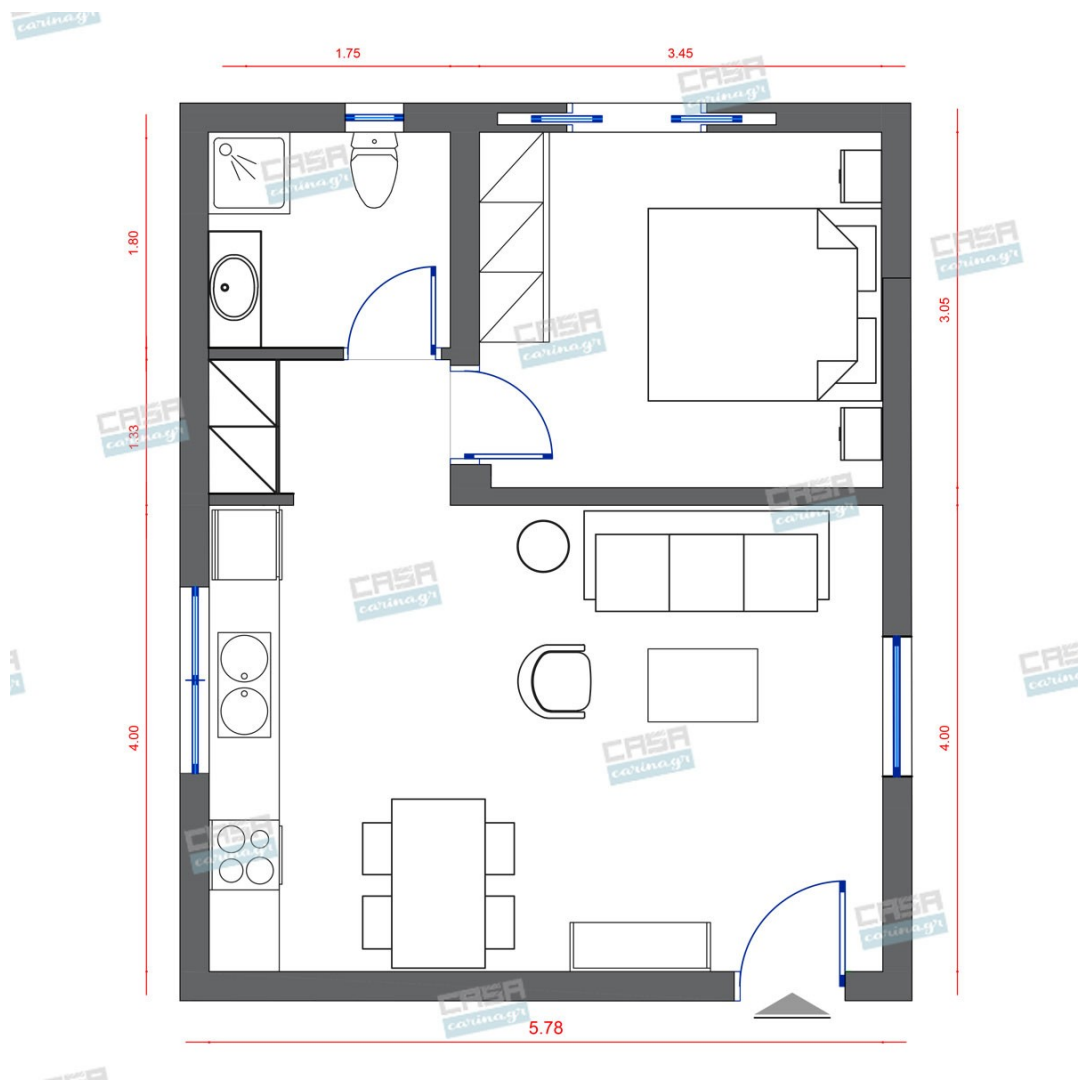

## Δωμάτια και είδη διακόσμησης

### Scandinavian Σαλόني 23 τμ

#### Είδη διακόσμησης

Χωνευτό Σπότη Οροφής, Γκρί

Διάμετρος: (διάμετρος)90mm x  
(βάθος)6mm Φωτισμός Led, 8Watt Χρώμα:  
Γκρί Υλικό: Αλουμίνιο

7,55 €

Τραπεζάκια Σαλονιού Χρώματος  
Λευκό-Φυσικό (σετ 2 τμχ)

Τεχνικά χαρακτηριστικά: Στρόγγυλη  
επιφάνεια κατασκευασμένη από ενισχυμένο  
MDF υψηλών αντοχών, πάχους 20mm, σε  
λευκό χρώμα. Στήριξη σε τρία στρόγγυλα  
ξύλινα ποδαράκια στην απόχρωση του  
φυσικού, που καταλήγουν σε πλαστικά  
προστατευτικά πέλματα για την αποφυγή  
φθορών στο πάτωμα Διάσταση μικρού  
τραπεζιού: Μήκος 40 εκ.  
Πλάτος: 40 εκ.  
Ύψος: 41 εκ. Διάσταση  
μεγάλου τραπεζιού: Μήκος  
50 εκ. Πλάτος: 50 εκ.  
Ύψος: 46 εκ.