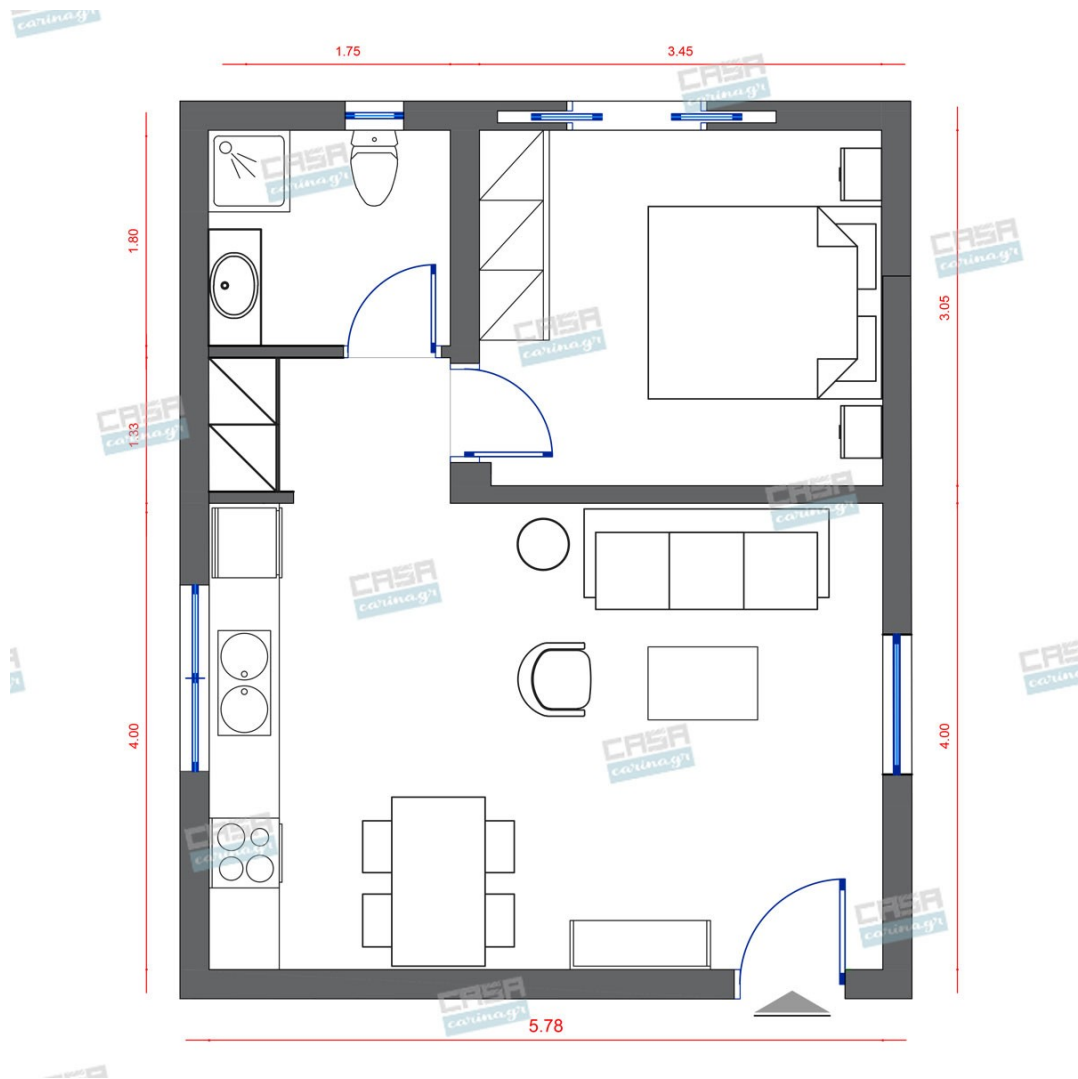

Κάτοψη: 40 m²