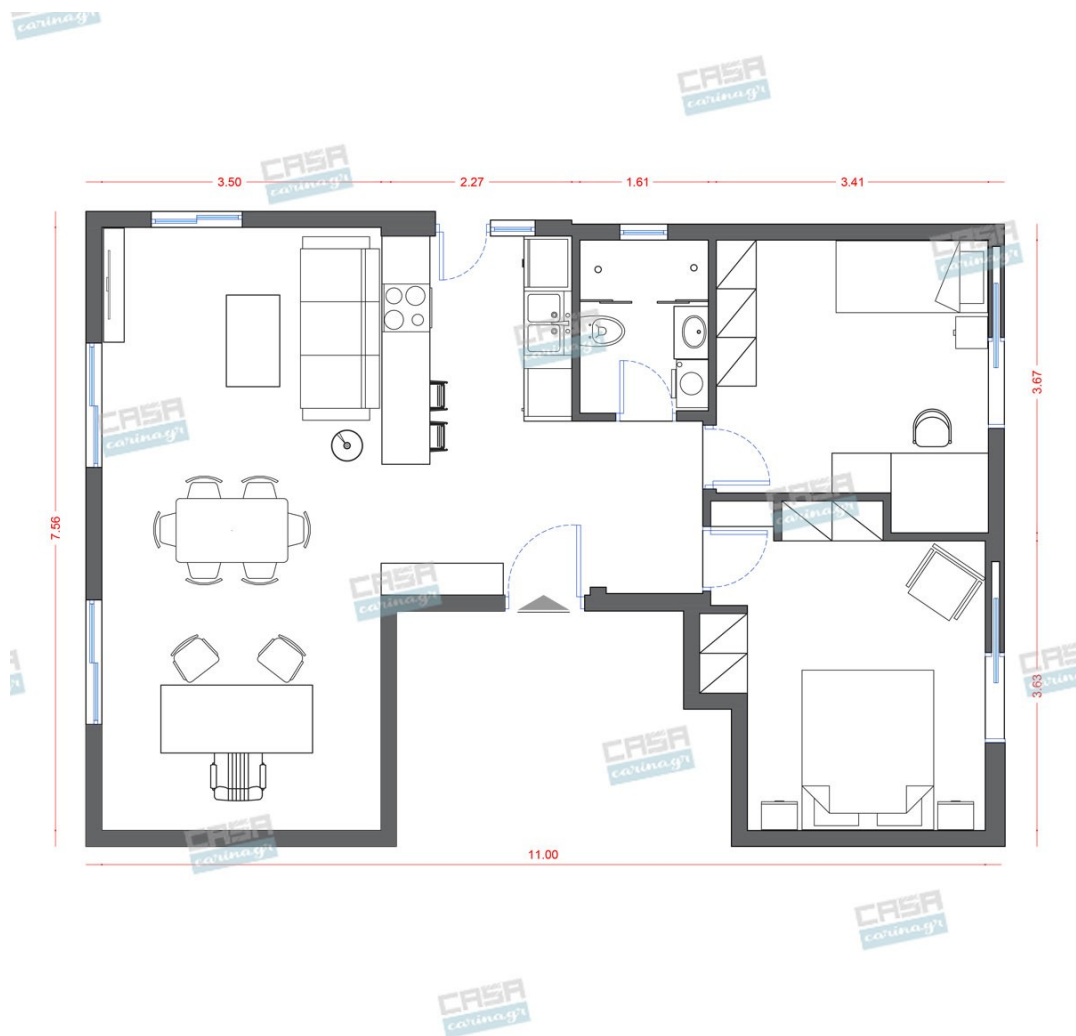

## Art Deco Κατοικία 70 τμ

Λ. Μεσογείων 354  
Αγία Παρασκευή, 15341  
Τ. 2130997721

Σύνολο: 28.489,70 €

Κάτοψη: 70 m<sup>2</sup>

Δωμάτια και είδη διακόσμησης

**Art Deco Σαλόνι 18 τμ**

Είδη διακόσμησης

copy of Κρεμαστό Πλαστικό  
Φωτιστικό Μονόφωτο

Heronia LED Κρεμαστό Φωτιστικό 5W E27  
Μονόφωτο C010 Plastic υψηλής αισθητικής  
για τους εσωτερικούς σας χώρους με  
λευκό καλώδιο. Βάση : E27 Φωτισμός : E27  
LED Ισχύς Λαμπτήρα : (Δεν  
περιλαμβάνεται ο λαμπτήρας) Διαστάσεις  
80cm x 12cm Η τιμή στο site αφορά το ένα  
τεμάχιο. Στη πρότασή μας προτείνονται 2  
τεμάχια.

90,00 €

copy of Πολυθρόνα Ξύλινη Μαύρη

Πολυθρόνα Ξύλινη Μαύρη Βάθος: 65.00 cm  
Πλάτος: 59.00 cm Ύψος: 90.00 cm

232,00 €

Βοηθητικό Τραπεζάκι PLATEAU UNO-  
GOLD

164,00 €

Χαλί METROPOLITAN GREY

-

### Είδη διακόσμησης

Σκαμπώ Μπαρ Μέταλλο/Μαύρο

Εξωτερικές Διαστάσεις : 49x46x83cm  
Κάθισμα : Μήκος 41cm Βάθος 37cm Ύψος  
Καθίσματος 76cm Πλάτη : Ύψος 9cm  
Συνολικό Ύψος 83cm Υποπόδιο : Ύψος  
32cm Πόδια - Σκελετός : Μεταλλικά  
Ηλεκτροστατική Βαφή Χρώμα Μαύρο