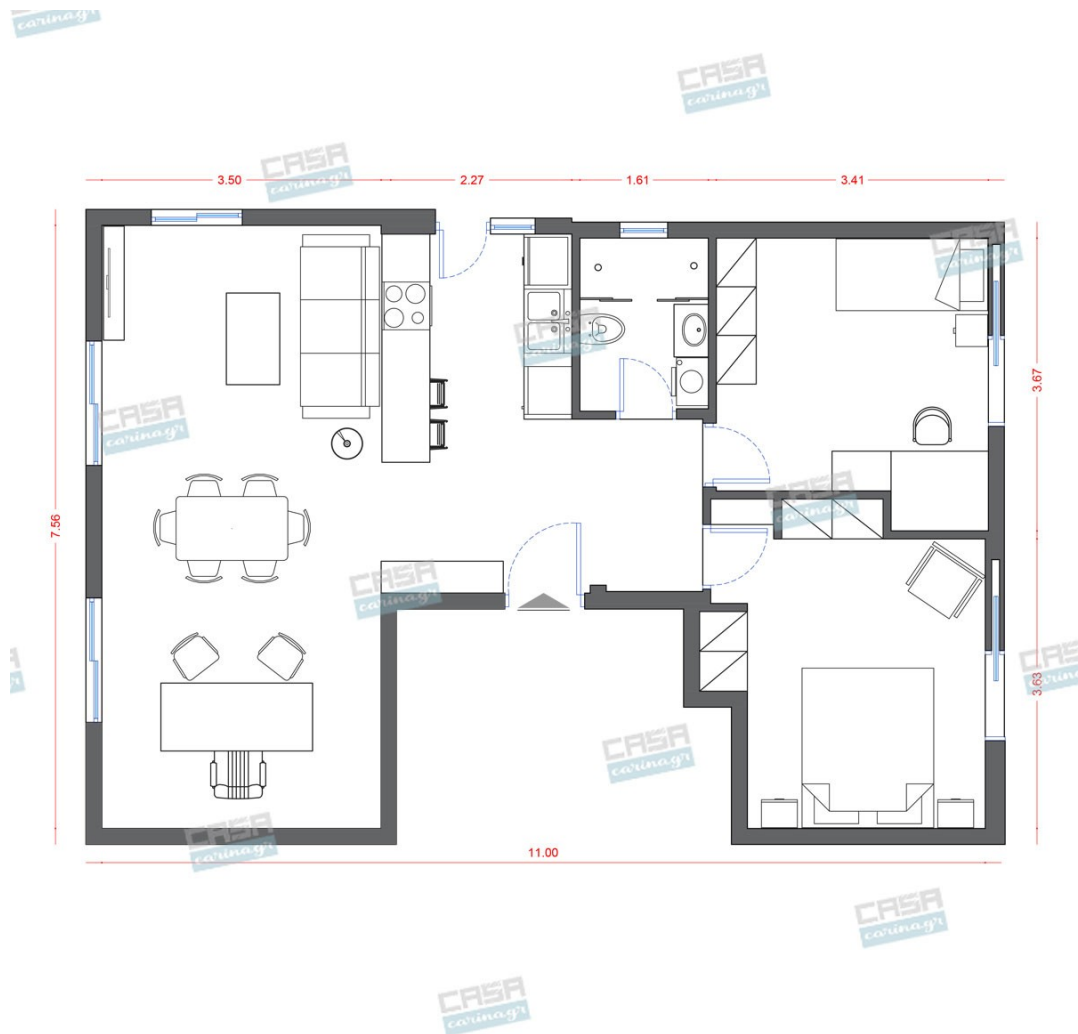

Κάτοψη: 70 m²