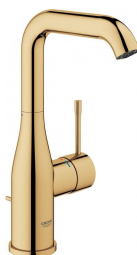

140,00 €

copy of Σετ Μπάνιου Χρωμέ

Σετ αξεσουάρ μπάνιου 5 τεμαχίων. Το σετ περιλαμβάνει: πετσετοθήκη, σαπυνοθήκη, άγκιστρο, χαρτοθήκη και κρίκο. Χρώμα: Χρωμέ

100,00 €

Πλακάκια μπάνιου 20x60 naturale
επιφάνεια: Ματ, χρώμα: Καφέ

Πλακάκια μπάνιου 20x60 naturale
επιφάνεια: Ματ, χρώμα: Καφέ

17,68 €

Πλακάκια δαπέδου 23,3x120, στυλ:
ξύλου επιφάνεια: Ματ, χρώμα: Καφέ

Πλακάκια δαπέδου 23,3x120, στυλ: ξύλου
επιφάνεια: Ματ, χρώμα: Καφέ

22,13 €

Νιπτήρας επικαθήμενος 50x39 από πορσελάνη Rectangular, χρώμα: Λευκό επιφάνεια: Γυαλιστερή

Προτιμάτε καμπυλόγραμμες άκρες ή γωνίες; Γεωμετρικά σχήματα ή ευθείες γραμμές; Η σειρά Connect διαθέτει τέσσερα μοντέρνα και ταυτόχρονα διαχρονικά σχήματα, για να βρείτε ακριβώς αυτό που σας εκφράζει. Μία ολοκληρωμένη σειρά προϊόντων μπάνιου. Το best seller της εποχής μας από την Ideal Standard.

114,52 €

Στήλη με υδρομασάζ θερμοστατική 10x46x118, χρώμα: Χρωμέ επιφάνεια: Γυαλιστερή

Στήλη με υδρομασάζ θερμοστατική 10x46x118, χρώμα: Χρωμέ επιφάνεια: Γυαλιστερή

666,94 €

Μπαταρία νιπτήρος επικαθήμενη αναμεικτική από ορείχαλκο υψηλή, χρώμα: Χρυσό επιφάνεια: Γυαλιστερή