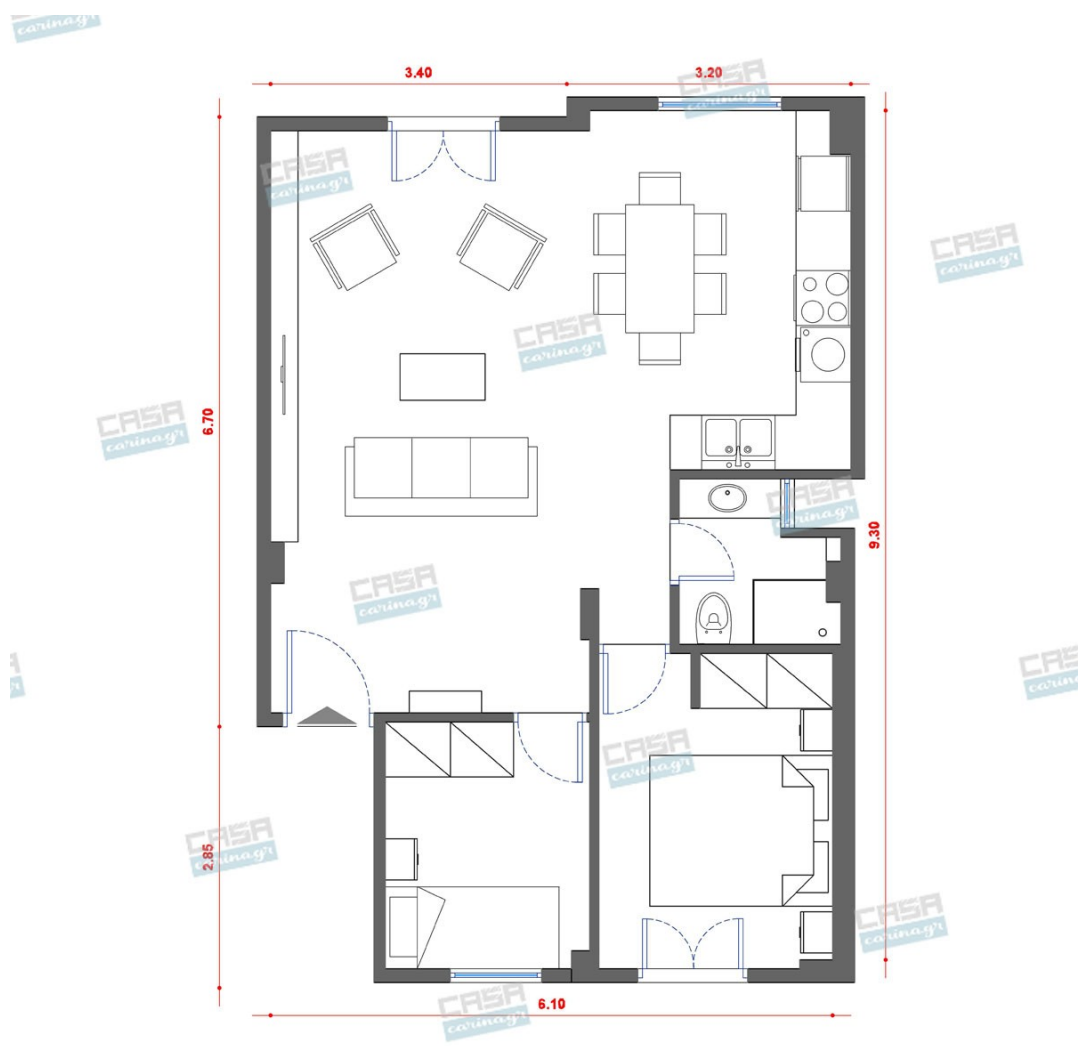

Κάτοψη: 60 m²