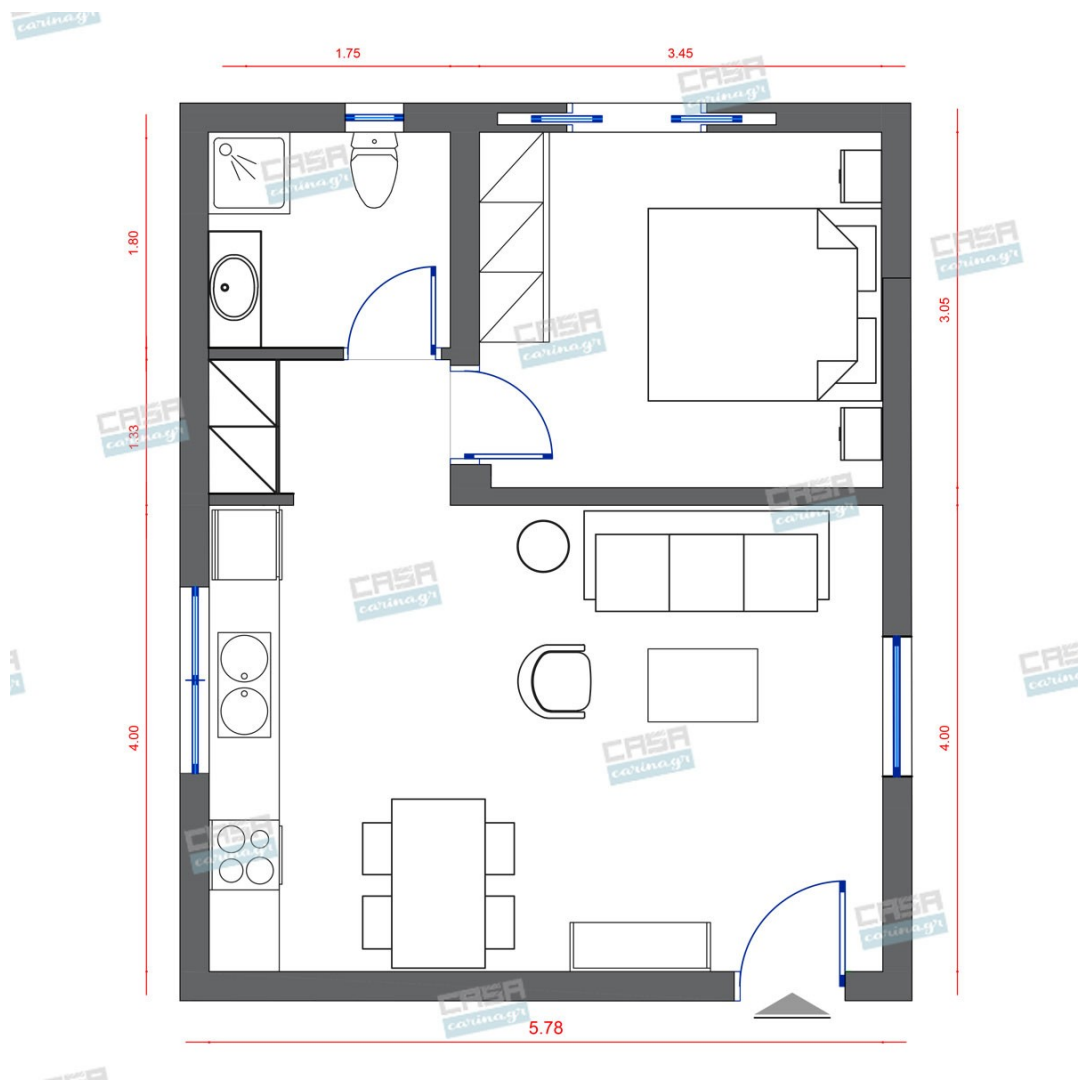

Κάτοψη: 40 m²