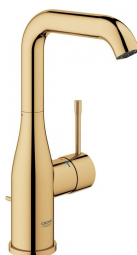

-

140,00 €

copy of Σετ Μπάνιου Χρωμέ

-

Σετ αξεσουάρ μπάνιου 5 τεμαχίων. Το σετ περιλαμβάνει: πετσετοθήκη, σαπυνοθήκη, άγκιστρο, χαρτοθήκη και κρίκο. Χρώμα: Χρωμέ

100,00 €

Πλακάκια μπάνιου 20x60 naturale
επιφάνεια: Ματ, χρώμα: Καφέ

Πλακάκια μπάνιου 20x60 naturale
επιφάνεια: Ματ, χρώμα: Καφέ

17,68 €

Πλακάκια δαπέδου 23,3x120, στυλ:
ξύλου επιφάνεια: Ματ, χρώμα: Καφέ

Πλακάκια δαπέδου 23,3x120, στυλ: ξύλου
επιφάνεια: Ματ, χρώμα: Καφέ

22,13 €

Νιπτήρας επικαθήμενος 50x39 από πορσελάνη Rectangular, χρώμα: Λευκό επιφάνεια: Γυαλιστερή

Προτιμάτε καμπυλόγραμμες άκρες ή γωνίες; Γεωμετρικά σχήματα ή ευθείες γραμμές; Η σειρά Connect διαθέτει τέσσερα μοντέρνα και ταυτόχρονα διαχρονικά σχήματα, για να βρείτε ακριβώς αυτό που σας εκφράζει. Μία ολοκληρωμένη σειρά προϊόντων μπάνιου. Το best seller της εποχής μας από την Ideal Standard.

114,52 €

Στήλη με υδρομασάζ θερμοστατική 10x46x118, χρώμα: Χρωμέ επιφάνεια: Γυαλιστερή

Στήλη με υδρομασάζ θερμοστατική 10x46x118, χρώμα: Χρωμέ επιφάνεια: Γυαλιστερή

666,94 €

Μπαταρία νιπτήρος επικαθήμενη αναμεικτική από ορείχαλκο υψηλή, χρώμα: Χρυσό επιφάνεια: Γυαλιστερή