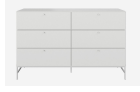

Φωτιστικό Τοίχου VIOKEF GOLD -

53,00 €

Σύνολο Δωματίου:

6.312,20 €