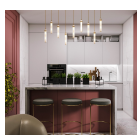

298,00 €

copy of Σκαμπό με Μεταλλικό
Σκελετό & Καφέ Κάθισμα -

90,00 €

copy of Φωτιστικό Οροφής INLIGHT -
Μεταλλικό Μαύρο

89,00 €

copy of Έπιπλο Κουζίνας Mid Century -
8τμ

4.500,00 €

Σύνολο Δωματίου: