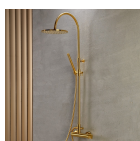

copy of Στήλη Ντουζ Inox

Karag Giota Inox Στήλη Ντους C6306B Υλικό: Ανοξειδωτο ασάλι Ύψος: 95 εκ. Μίκτης από μπρούντζο Ντους οροφής τετράγωνο, διαστάσεων 20 x 20 εκ. Ρυθμιζόμενη βάση τηλεφώνου Σπιράλ και τηλέφωνο inox Χωρίς μπαταρία

970,00 €