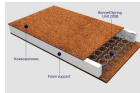

copy of Διακοσμητική Σκάλα
Μπαμπού

Χαρακτηριστικά Μήκος 50 cm Πλάτος 2
cm Ύψος 150 cm

97,00 €

Σύνολο Δωματίου:

4.171,86 €

Romantic Δωμάτιο Βρεφικό 9 τμ

Είδη διακόσμησης

Βρεφικό Στρώμα 70x140 cm