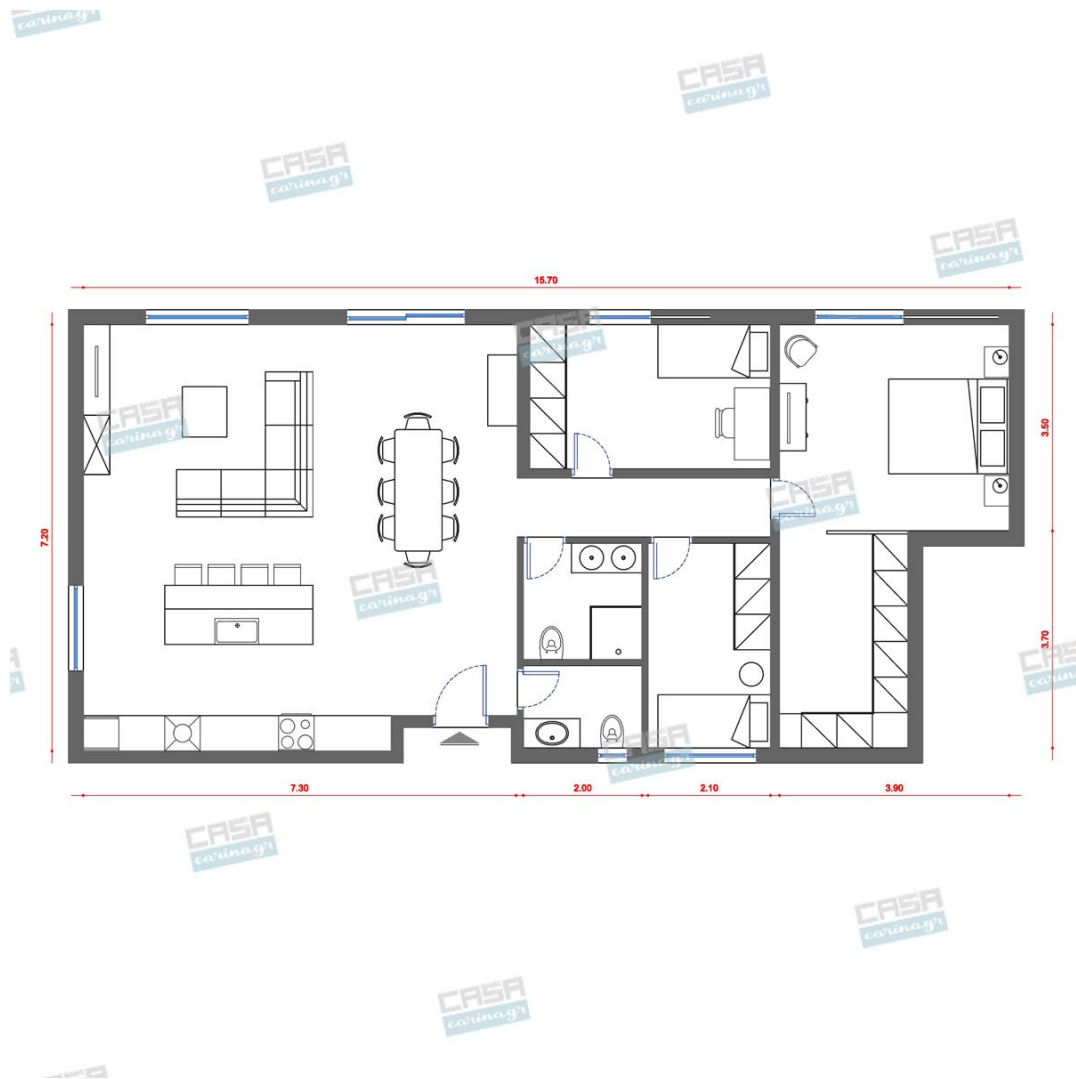

Αισθητική, παντού,
για τον καθένα!

Minimal Κατοικία 100 τμ

Λ. Μεσογείων 354
Αγία Παρασκευή, 15341
Τ. 2130997721

Σύνολο: 27.083,54 €

Κάτοψη: 100 m²

Δωμάτια και είδη διακόσμησης

Minimal Σαλόνι 23 τμ

Είδη διακόσμησης

Καναπές Γωνιακός Γκρι

-

896,11 €

Χωνευτό Σπότη Οροφής, Γκρι

Διάμετρος: (διάμετρος)90mm x
(βάθος)6mm Φωτισμός Led, 8Watt Χρώμα:
Γκρι Υλικό: Αλουμίνιο

7,55 €

copy of Τραπεζάκι Μέσης MADRID
BLACK & WHITE

-