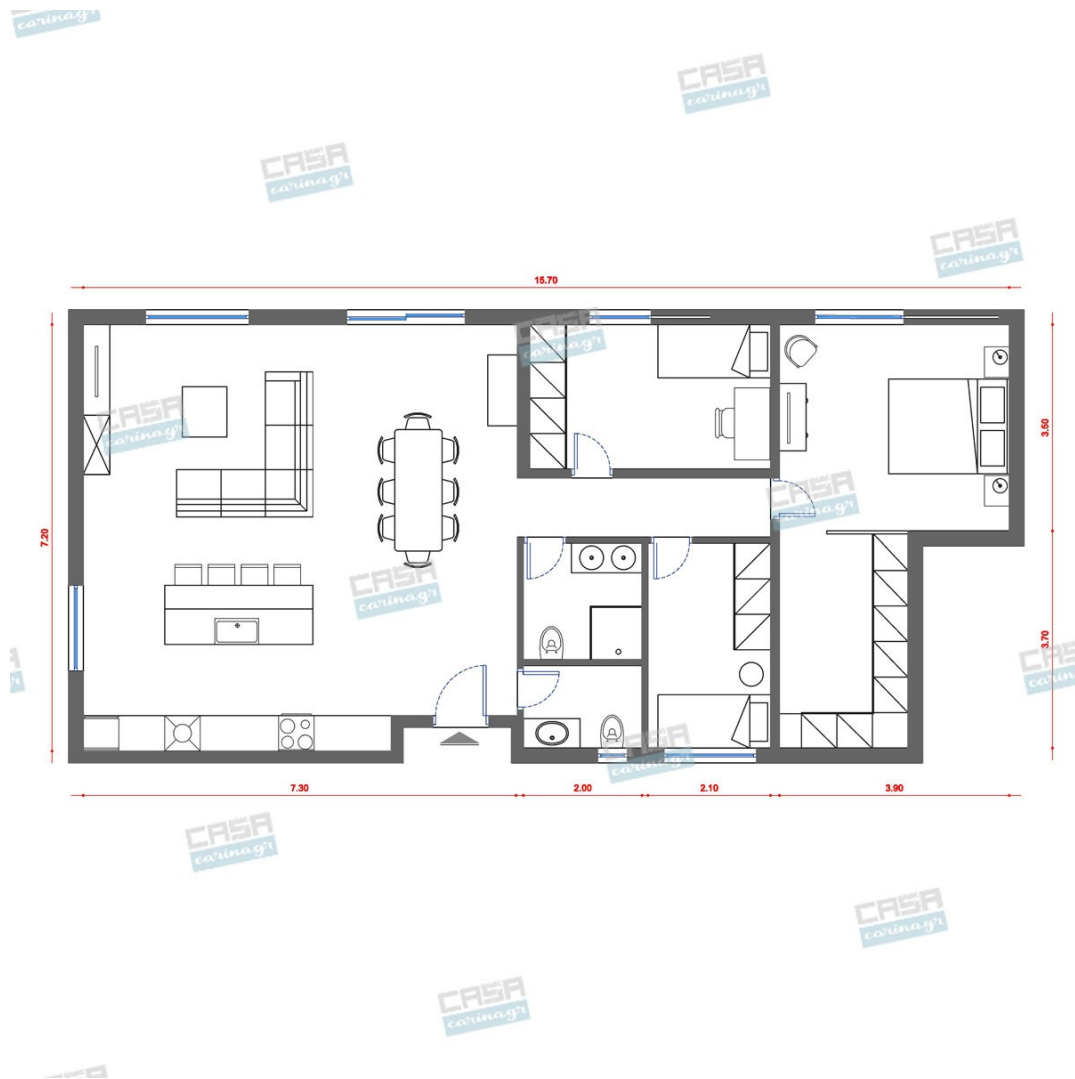

Αισθητική, παντού,
για τον καθένα!

Minimal Κατοικία 100 τμ

Λ. Μεσογείων 354
Αγία Παρασκευή, 15341
Τ. 2130997721

Σύνολο: 27.083,54 €

Κάτοψη: 100 m²

Δωμάτια και είδη διακόσμησης

Minimal Σαλόνι 23 τμ

Είδη διακόσμησης

Καναπές Γωνιακός Γκρι

-

896,11 €

Χωνευτό Σπότη Οροφής, Γκρι

Διάμετρος: (διάμετρος)90mm x
(βάθος)6mm Φωτισμός Led, 8Watt Χρώμα:
Γκρι Υλικό: Αλουμίνιο

7,55 €

copy of Τραπεζάκι Μέσης MADRID
BLACK & WHITE

-