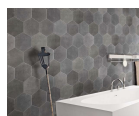

Σετ Μπάνιου Μαύρο

Σετ αξεσουάρ μπάνιου Σετ αξεσουάρ μπάνιου 5 τεμαχίων. Το σετ περιλαμβάνει: πετσετοθήκη, σαπυνοθήκη, άγκιστρο, χαρτοθήκη και κρίκο. Χρώμα: Μαύρο Η φωτογραφία είναι ενδεικτική.

119,60 €

Μπαταρία Ντουσιέρας LA TORRE BLACK

copy of Σταθερό Πάνελ Ντουσιέρας GIO100 Ματ Διάφανο

-

140,00 €

Πλακάκια μπάνιου 24x27,7 Esagona
επιφάνεια: Ματ, χρώμα: Γκρι

Πλακάκια μπάνιου 24x27,7 Esagona
επιφάνεια: Ματ, χρώμα: Γκρι

44,31 €

Πλακάκια δαπέδου 120x120, στυλ:
μαρμάρου rettificato επιφάνεια:
Γυαλιστερή, χρώμα: Λευκό