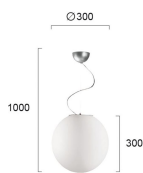

Είδη διακόσμησης

Φωτιστικό Οροφής Κρεμαστό Λευκό Μονόφωτο κρεμαστό φωτιστικό με οπάλ σατινάτο γυαλί διαμέτρου 30cm και ανάρτηση μήκους 100cm σε νίκελ ματ. Δέχεται λαμπτήρα με ντουί E27 και μέγιστη κατανάλωση 1x70W.