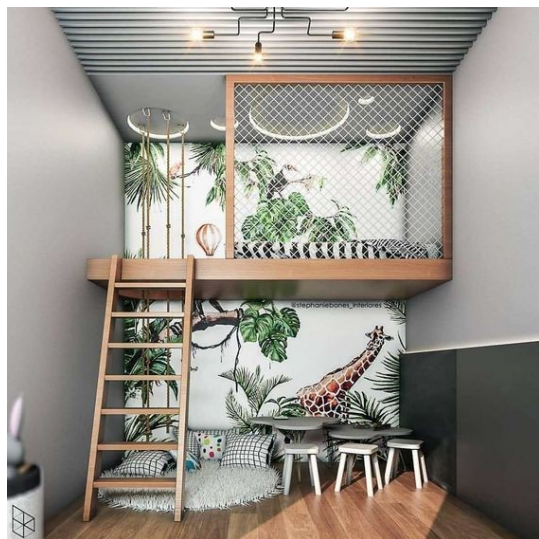

-

337,00 €

Σύνολο Δωματίου:

1.919,89 €

Tropical Δωμάτιο Παιδικό 12 τμ

Είδη διακόσμησης

cory of Χαλί Μπλε/Πειρατικό

Παιδικό χαλί Τεχνικές προδιαγραφές • Τα χαλιά είναι κατασκευασμένα με ύφανση 2800 gr / m² βάρος και 12 χιλιοστά πάχος είναι ελαφριά και ανθεκτικά. • Τα χαλιά έχουν μαλακή υφή • Μπορούν να πλένονται και να καθαρίζονται εύκολα. • Είναι ανθεκτικά στο φως του ήλιου, στην διάβρωση και την υγρασία. Διαστάσεις: Πλάτος: 1.33 μ Ύψος: 1.9 μ