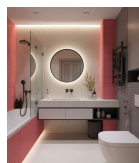

copy of Έπιπλο Νιπτήρα σε
απόχρωση ξύλου 180x50cm

-

650,00 €