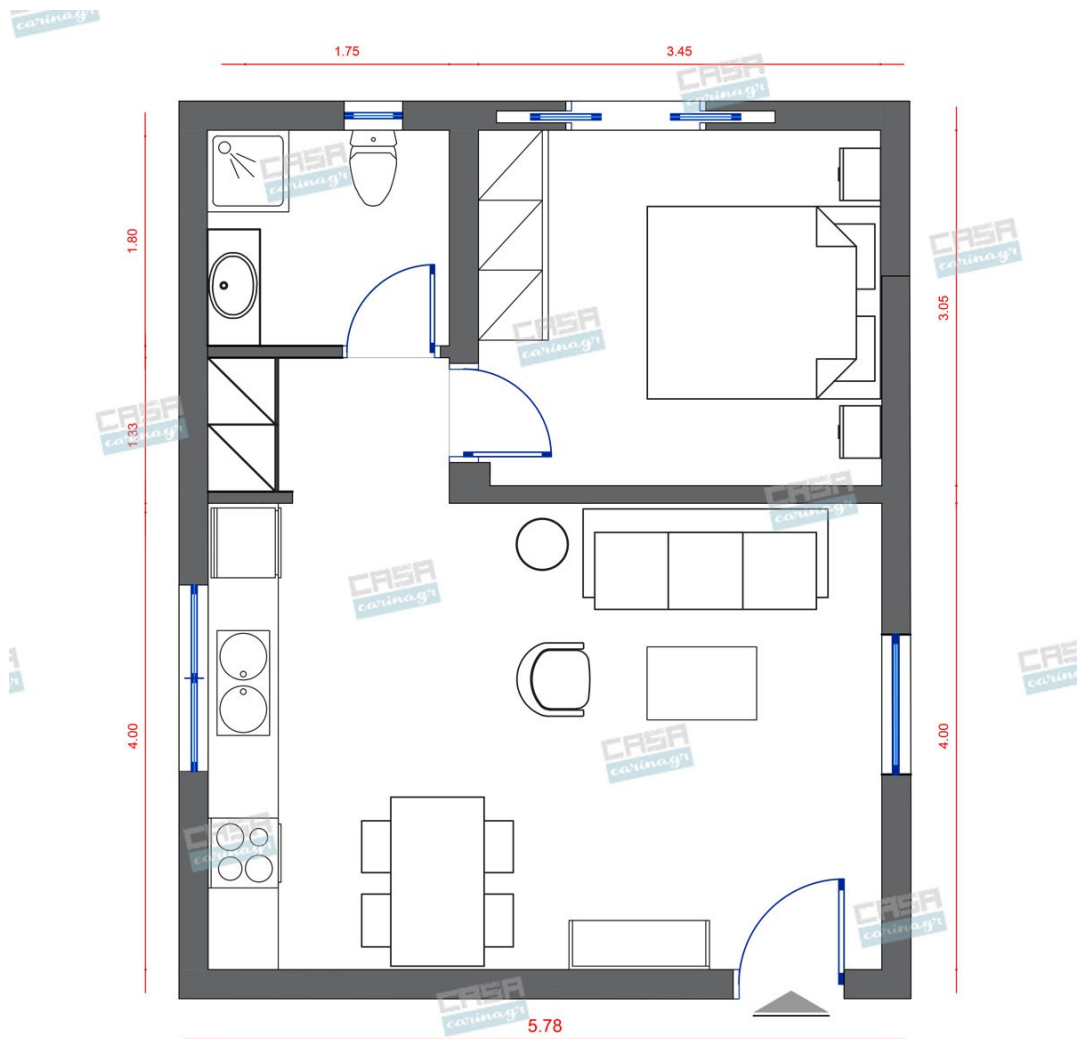

Pop Art Κατοικία 40 τμ

Σύνολο: 12.195,17 €

Λ. Μεσογείων 354
Αγία Παρασκευή, 15341
Τ. 2130997721

Κάτοψη: 40 m²

Δωμάτια και είδη διακόσμησης

Pop Art Σαλόνι 12 τμ

Είδη διακόσμησης

	copy of Πολυθρόνα Ξύλινη Μαύρη	Πολυθρόνα Ξύλινη Μαύρη Βάθος: 65.00 cm Πλάτος: 59.00 cm Ύψος: 90.00 cm	170,00 €
	copy of Βοηθητικό Τραπεζάκι DINO Ξύλινο	-	333,00 €
	copy of Φωτιστικό Οροφής LUMA GOLD	-	599,00 €
	copy of Καναπές 3θέσιος CENOVA LIGHT BROWN Δέρμα CHESTER	-	1.981,00 €
	copy of Χαλί ARES BLACK & WHITE - 140x200 εκ.	-	766,00 €

Σύνολο Δωματίου:

3.849,00 €

Pop Art Κουζίνα 6 τμ

Είδη διακόσμησης

copy of Απλικά PAKOWORLD Χρυσό-
Μαύρο

314,00 €

copy of Ράφι Φυσικό Δρυς

Το έπιπλο είναι από μελαμίνη και διαθέτει
μεταλλική βάση. Διαστάσεις: Ύψος 47 μ
Μήκος 140 μ

892,18 €

Φωτιστικό Οροφής Με Κρύσταλλα

Διαστάσεις: Μήκος 45 cm Πλάτος 45 cm
Ύψος 46 cm

110,08 €

copy of Κατασκευή Νέας Ντουλάπας

Παράδοση 25-30 μέρες Υλικά: Μελαμίνη
Λευκή ή Έγχρωμη ή Ταμπλαδωτή

1.200,00 €

copy of Κομοδίνο Pallet

84,50 €

Χωνευτό Σπότη Οροφής, Λευκό

Διάμετρος: (διάμετρος)90mm x (βάθος)6mm Φωτισμός Led, 8Watt Χρώμα: Λευκό Υλικό: Αλουμίνιο

5,56 €

Καθρέφτης Στρογγυλός 80cm

Καθρέπτης Ελληνικής κατασκευής Διάμετρος: 80 cm Αποτελείται από καθρέπτη 5 mm ροντέ.