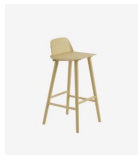

copy of Ξύλινο Σκαμπό EDGAR -

363,00 €

Σύνολο Δωματίου:

12.426,95 €