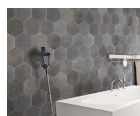

-

3,50 €

copy of Σταθερό Πάνελ Ντουςιέρας GIO100 Ματ Διάφανο

-

140,00 €

Πλακάκια μπάνιου 24x27,7 Esagona
επιφάνεια: Ματ, χρώμα: Γκρι

Πλακάκια μπάνιου 24x27,7 Esagona
επιφάνεια: Ματ, χρώμα: Γκρι

44,31 €