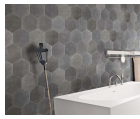

-

3,50 €

copy of Σταθερό Πάνελ Ντουςιέρας GIO100 Ματ Διάφανο

-

140,00 €

Πλακάκια μπάνιου 24x27,7 Esagona
επιφάνεια: Ματ, χρώμα: Γκρι

Πλακάκια μπάνιου 24x27,7 Esagona
επιφάνεια: Ματ, χρώμα: Γκρι

44,31 €