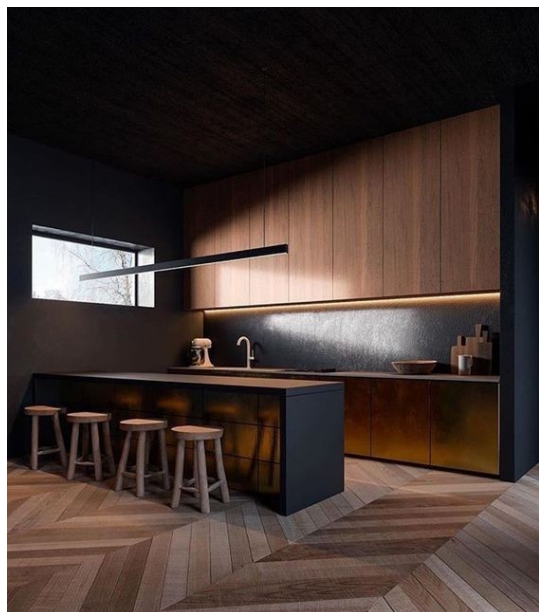

copy of Ξύλινο Σκαμπό EDGAR

525,00 €

Σύνολο Δωματίου:

5.709,00 €

Minimal Κουζίνα 12 τμ

Είδη διακόσμησης

	Μπαταρία Κουζίνας Χρωμέ με Καμπύλη	Μηχανισμός με κεραμικούς δίσκους. Χρώμα: Χρωμέ	116,37 €
	Νεροχύτης Κουζίνας, Απόχρωση Μαύρο	Νεροχύτης από Συνθετικό Γρανίτη. Διαστάσεις: 85x50x19cm	134,19 €
	copy of Πουφ BOOST GREY	-	185,00 €
	Γραμμικό Φωτιστικό Οροφής VIOKEF - LED 30W Μαύρο		85,00 €
	copy of Έπιπλο Κουζίνας Minimal 12 τμ	-	3.000,00 €