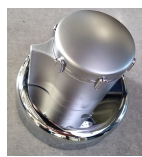

104,90 €

Διακόπτης εντοιχισμένης μπαταρίας
ντουζιέρας εξωτερικό τμήμα 1
εξόδου από ορείχαλκο, χρώμα:
Σατινέ επιφάνεια: Ματ

Η προσφορά ισχύει μέχρι εξαντλήσεως
των αποθεμάτων!

81,93 €

Διανομέας εντοιχισμένης μπαταρίας
μπανιέρας 2 εξόδων από ABS Εξωτ.
μέρος, χρώμα: Χρωμέ επιφάνεια:
Γυαλιστερή