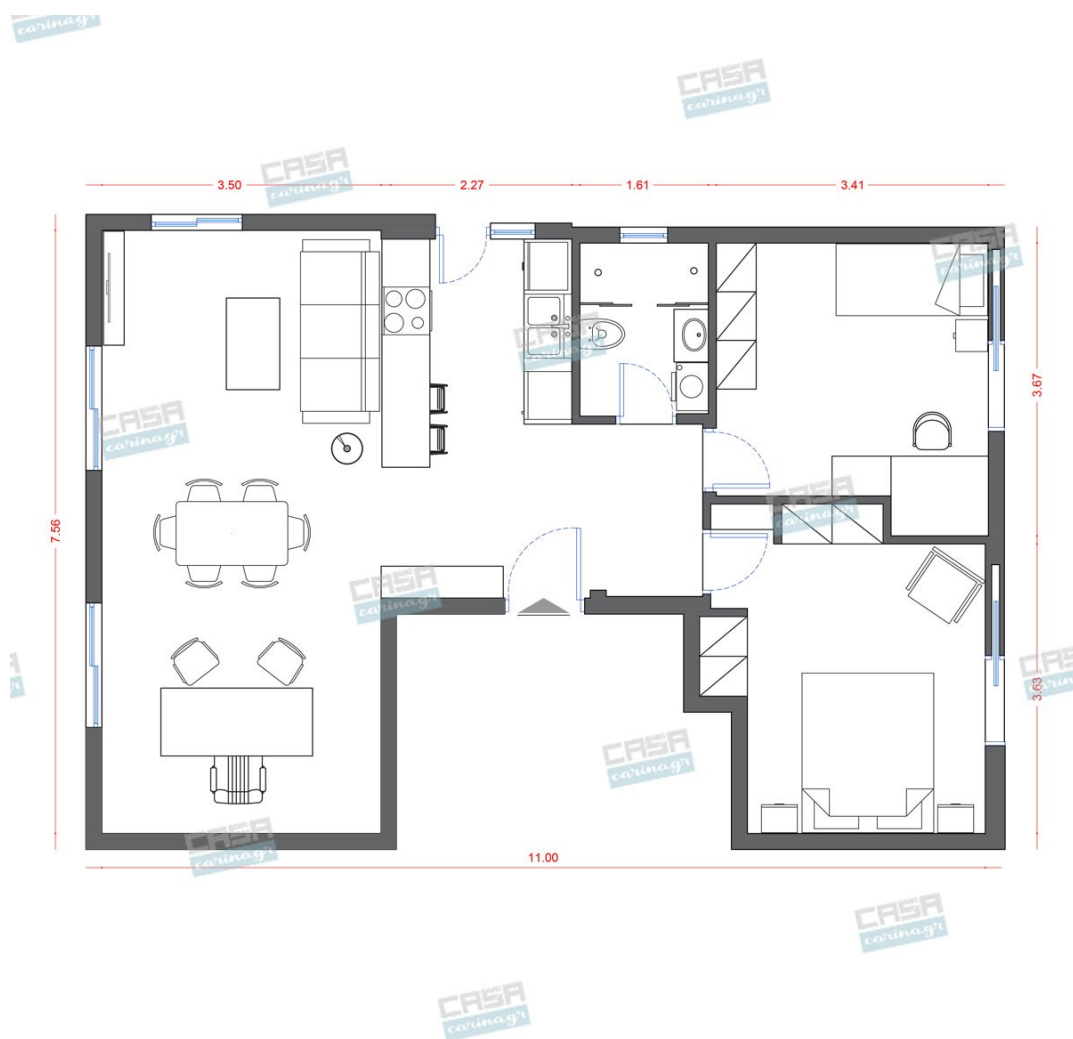

## Δωμάτια και είδη διακόσμησης

## Minimal Σαλόνι-Κουζίνα-Τραπεζαρία 45 τμ

### Είδη διακόσμησης

Νεροχύτης Κουζίνας από Γρανίτη  
Λευκό

Ένθετος νεροχύτης γρανίτη με 2 γούρνες.  
Διαστάσεις: 80x52x20cm Χρώμα: Λευκό

299,00 €

Καρέκλα με Ξύλινο Σκελετό & Μαύρο  
Κάθισμα

Διαστάσεις: 46,5x53x82cm Ύψος  
Καθίσματος: 43cm Χρώμα Καθίσματος:  
Μαύρο Υλικό Βάσης Καθίσματος: Ξύλο

### Είδη διακόσμησης

Καθρέπτης Ολόσωμος Frame

Καθρέπτης με πλαίσιο σε χρώμα Wenge.  
Διαστάσεις: 69x3xH159cm Χρώμα:Μαύρο

37,74 €

Κρεβάτι Διπλό Με 2 Ενσωματωμένα  
Κομοδίνα

Διαστάσεις κρεβατιού: Μήκος 226 Ύψος  
78 Βάθος 206 Κρεβάτι διπλό μπαούλο με  
αποθηκευτικό χώρο και 2 κομοδίνα  
Διαθέσιμο σε χρώματα: Βέγκε, Ανοιχτό  
Καρυδί, Δρύς Παστέλ (φυσικό χρώμα),  
Παστέλ σασό Κατάλληλο για στρώμα:  
160/200 Περιλαμβάνει μηχανισμό  
(αμορτισέρ) για άνοιγμα του αποθηκευτικού  
χώρου