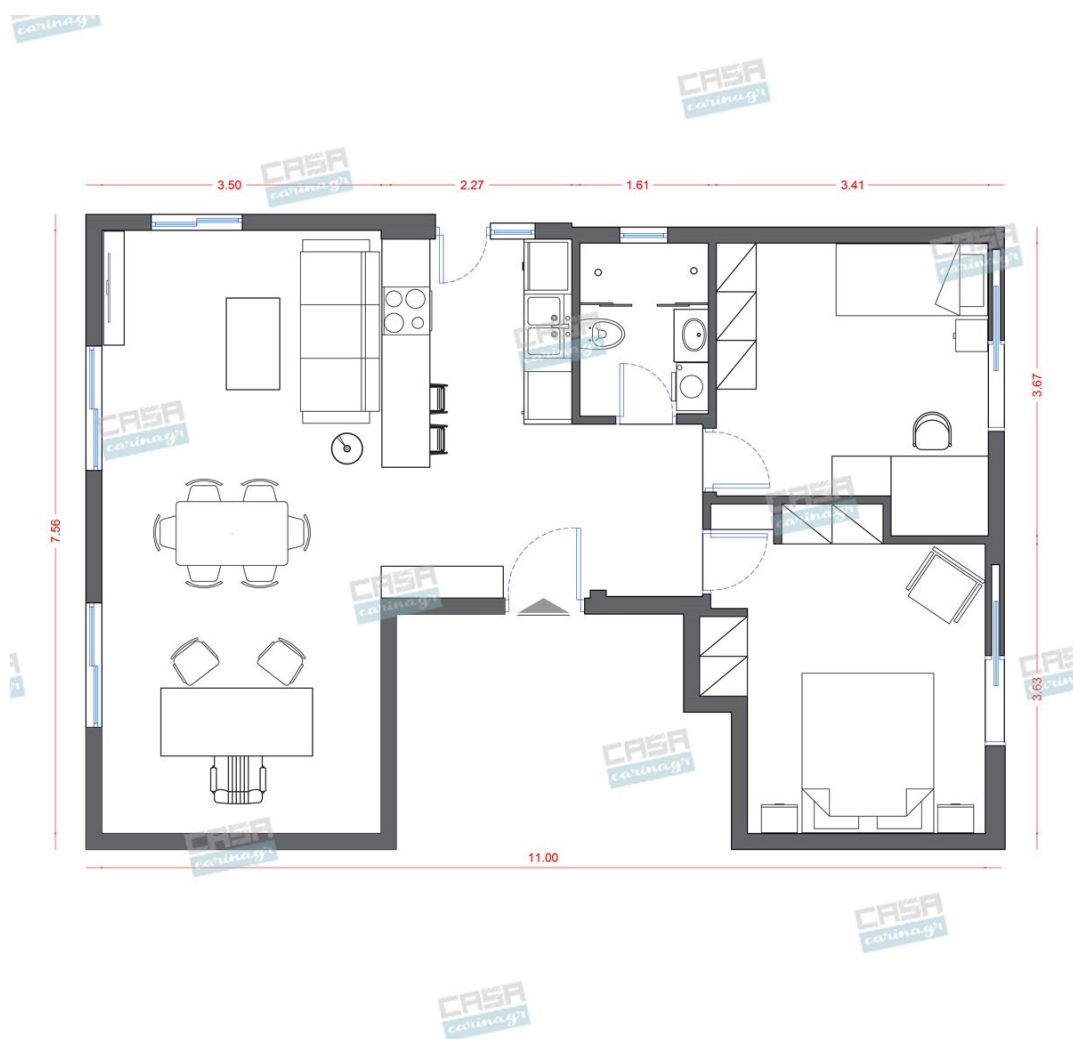

Αισθητική, παντού,
για τον καθένα!

Minimal Κατοικία 70 τμ

Λ. Μεσογείων 354
Αγία Παρασκευή, 15341
Τ. 2130997721

Σύνολο: 11.153,62 €

Κάτοψη: 70 m²

Δωμάτια και είδη διακόσμησης

Minimal Σαλόνι-Κουζίνα-Τραπεζαρία 45 τμ

Είδη διακόσμησης

Νεροχύτης Κουζίνας από Γρανίτη
Λευκό

Ένθετος νεροχύτης γρανίτη με 2 γούρνες.
Διαστάσεις: 80x52x20cm Χρώμα: Λευκό

299,00 €

Καρέκλα με Ξύλινο Σκελετό & Μαύρο
Κάθισμα

Διαστάσεις: 46,5x53x82cm Ύψος
Καθίσματος: 43cm Χρώμα Καθίσματος:
Μαύρο Υλικό Βάσης Καθίσματος: Ξύλο

Κρεβάτι Διπλό Με 2 Ενσωματωμένα
Κομοδίνα

Διαστάσεις κρεβατιού: Μήκος 226 Ύψος
78 Βάθος 206 Κρεβάτι διπλό μπαούλο με
αποθηκευτικό χώρο και 2 κομοδίνα
Διαθέσιμο σε χρώματα: Βέγκε, Ανοιχτό
Καρυδί, Δρύς Παστέλ (φυσικό χρώμα),
Παστέλ σασό Κατάλληλο για στρώμα:
160/200 Περιλαμβάνει μηχανισμό
(αμορτισέρ) για άνοιγμα του αποθηκευτικού
χώρου