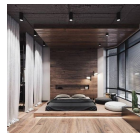

copy of Κρεβάτι Ημίδιπλο Με Συρτάρι Κρεβάτι-Συρτάρι 110x200 cm

1.200,00 €

Σύνολο Δωματίου:

4.933,56 €

Minimal Μπάνιο 7.80 τμ

Είδη διακόσμησης

Καθρέπτης Μπάνιου Στρογγυλός Με Led

Καθρέπτης Ελληνικής κατασκευής Στρογγυλός σε διάμετρο 60 cm Καθρέπτης 5 mm με διάφανο περίγραμμα 3cm όπου διαχέεται ο φωτισμός προσδίδοντας μια λάμψη περιμετρικά. Περιμετρικό led φυσικού λευκού φωτισμού 4000k στο πίσω μέρος του καθρέπτη. Τα led και ο αδιάβροχος μετασχηματιστής περιλαμβάνονται. Τρόπος στήριξης κρεμαστός. Η τιμή αφορά το ένα τεμάχιο.