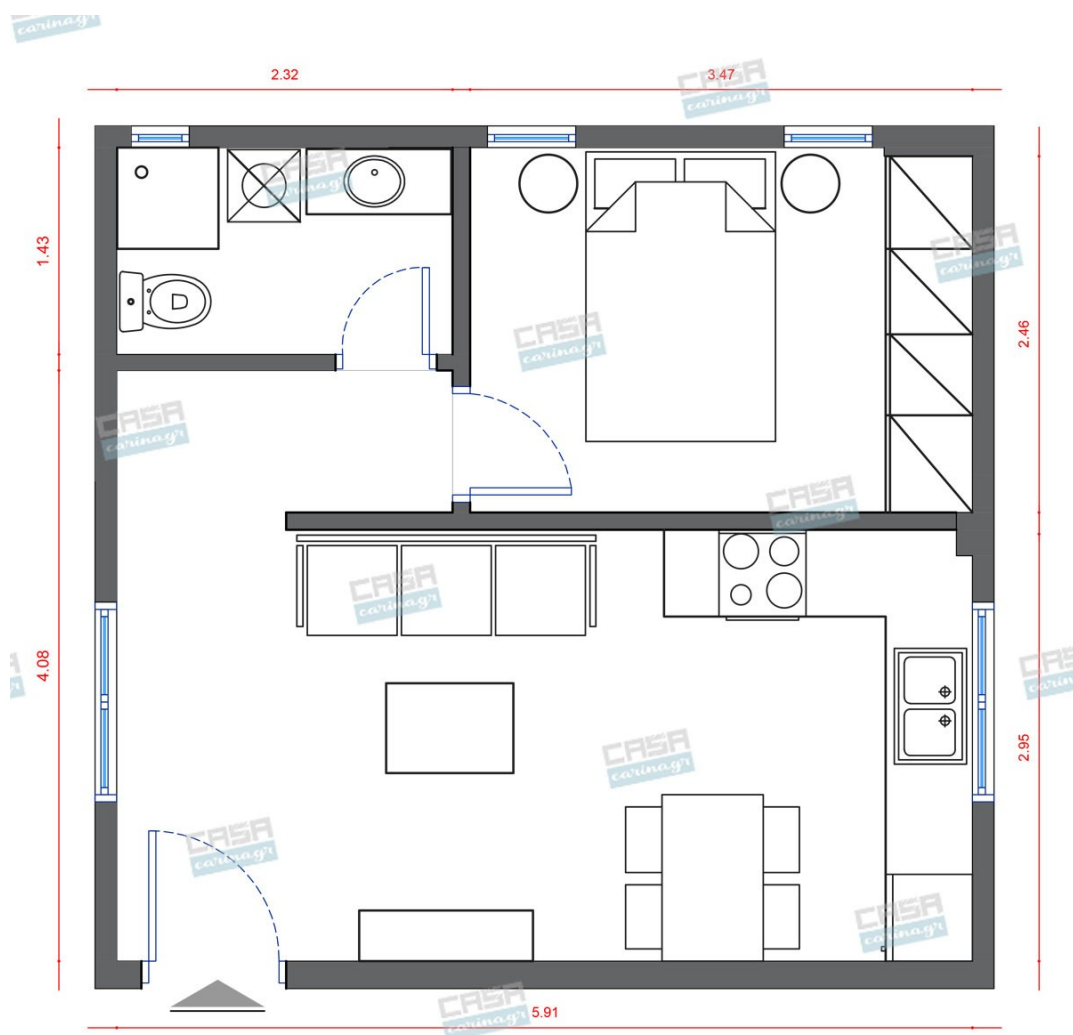

Pop Art Κατοικία Economic 30 τμ

Λ. Μεσογείων 354
Αγία Παρασκευή, 15341
Τ. 2130997721

Σύνολο: 14.976,06 €

Κάτοψη: 30 m²

Δωμάτια και είδη διακόσμησης

Pop Art Σαλόνι 12 τμ

Είδη διακόσμησης

	copy of Πολυθρόνα Ξύλινη Μαύρη	Πολυθρόνα Ξύλινη Μαύρη Βάθος: 65.00 cm Πλάτος: 59.00 cm Ύψος: 90.00 cm	170,00 €
	copy of Βοηθητικό Τραπεζάκι DINO Ξύλινο	-	333,00 €
	copy of Φωτιστικό Οροφής LUMA GOLD	-	599,00 €
	copy of Καναπές 3θέσιος CENOVA LIGHT BROWN Δέρμα CHESTER	-	1.981,00 €
	copy of Χαλί ARES BLACK & WHITE - 140x200 εκ.	-	766,00 €