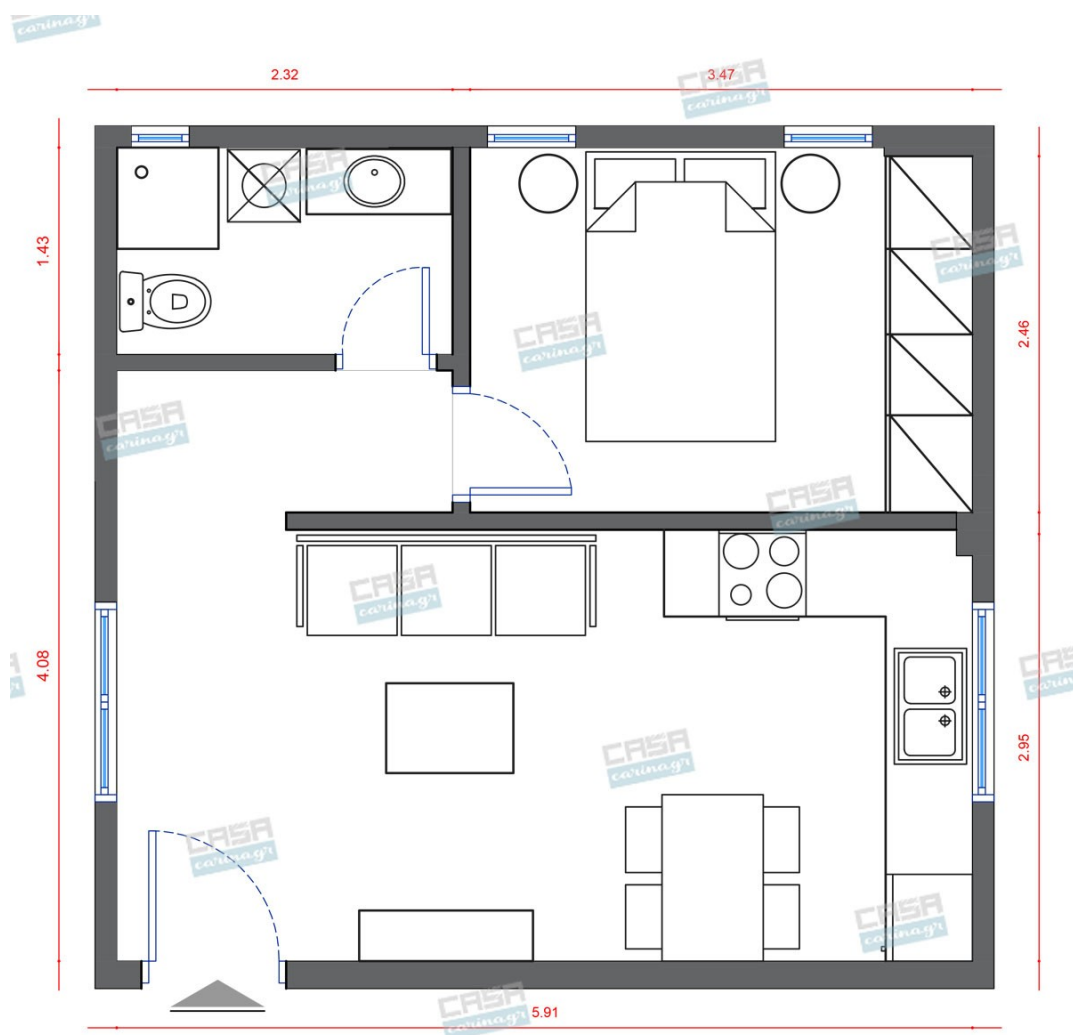

Pop Art Κατοικία Economic 30 τμ

Λ. Μεσογείων 354
Αγία Παρασκευή, 15341
Τ. 2130997721

Σύνολο: 14.976,06 €

Κάτοψη: 30 m²

Δωμάτια και είδη διακόσμησης

Pop Art Σαλόνι 12 τμ

Είδη διακόσμησης

| | | | |
|--|---|---|------------|
|  | copy of Πολυθρόνα Ξύλινη Μαύρη | Πολυθρόνα Ξύλινη Μαύρη Βάθος: 65.00 cm Πλάτος: 59.00 cm Ύψος: 90.00 cm | 170,00 € |
|  | copy of Βοηθητικό Τραπεζάκι DINO Ξύλινο | - | 333,00 € |
|  | copy of Φωτιστικό Οροφής LUMA GOLD | - | 599,00 € |
|  | copy of Καναπές 3θέσιος CENOVA LIGHT BROWN Δέρμα CHESTER | - | 1.981,00 € |
|  | copy of Χαλί ARES BLACK & WHITE - 140x200 εκ. | - | 766,00 € |