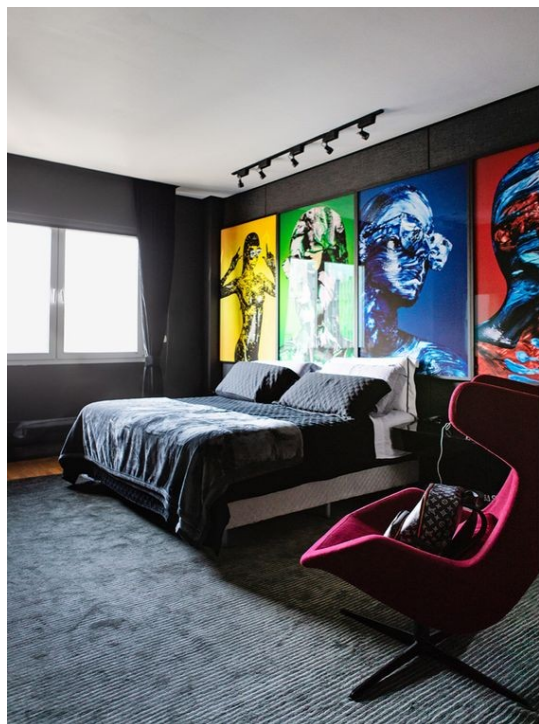

Pop Art Υπνοδωμάτιο 17 τμ

Είδη διακόσμησης

Σποτ Μονοφασικής Ράγας Led

Χρώμα Μάυρο Σώμα Χυτό Αλουμίνιο
Διαφανές πυρίμαχο γυαλί Λεπτός
Σχεδιασμός Περιστροφή:360° & 180°
Τύπος:Συμβατά μόνο με ράγα 2 καλωδίων
του τύπου 2W*M*)

20,92 €

Στρώμα 160x200

Αφαιρούμενο, πλενόμενο κάλυμμα.
Αφαιρούμενο ανώστρωμα με διπλής
κατεύθυνσης φερμουάρ που προσαρμόζεται
και στις 2 πλευρές του στρώματος. Στρώση
Latex υψηλής πυκνότητας με ειδικό
σύστημα κυκλοφορίας αέρα. Δύο πλευρές
στήριξης, σκληρό από τη μια πλευρά &
μαλακό από την άλλη. Αδιάβροχη
αντιβακτηριδιακή στρωματοθήκη. Σύστημα
Ελατηρίων Pocket Soft Touch (250/m2).

937,26 €

copy of Κρεβάτι Υφασμάτινο MEZZO -

1.454,00 €

copy of Κομοδίνο BORDEAUX BLACK-

500,00 €