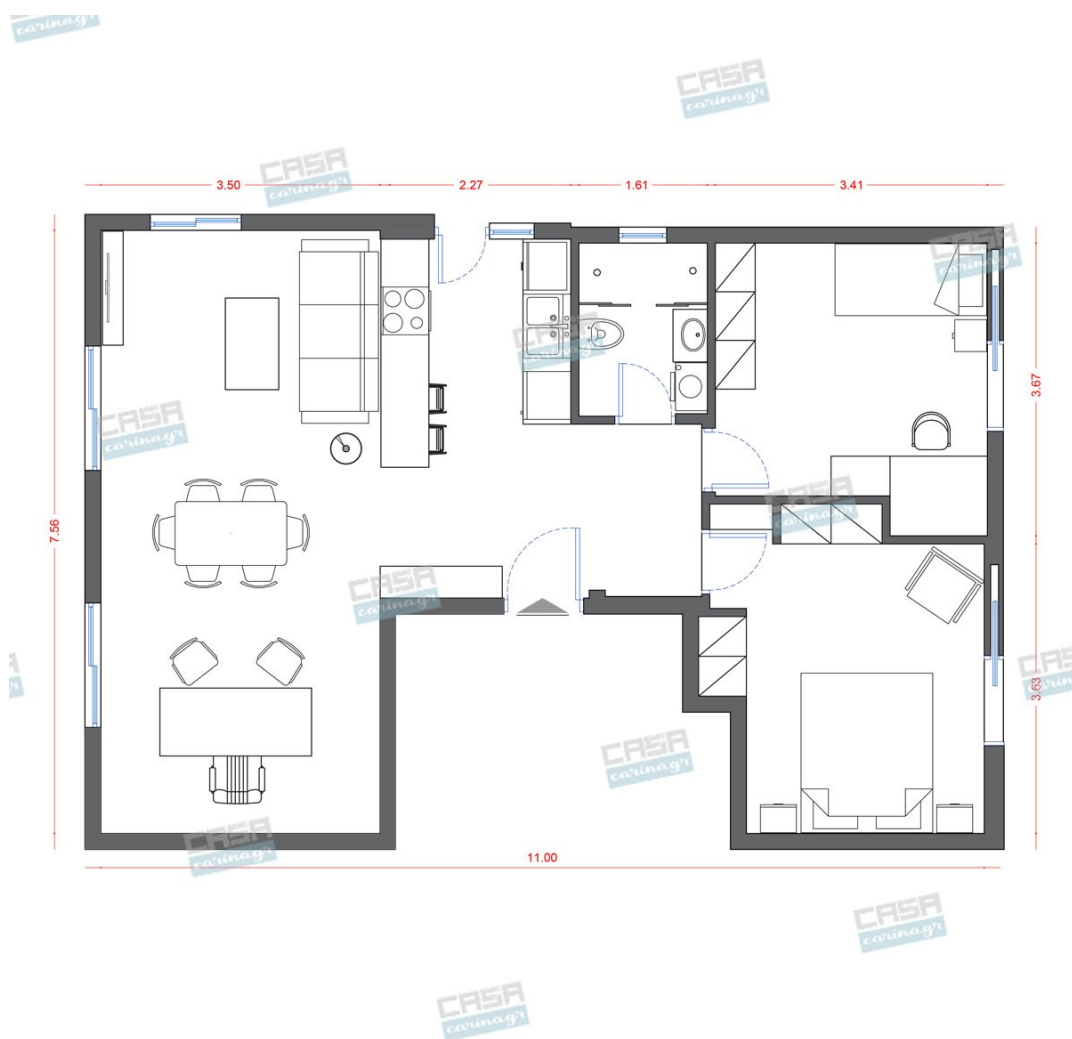

## Pop Art Κατοικία 70 τμ

Λ. Μεσογείων 354  
Αγία Παρασκευή, 15341  
Τ. 2130997721

Σύνολο: 24.820,23 €

Κάτοψη: 70 m<sup>2</sup>

Δωμάτια και είδη διακόσμησης

**Pop Art Σαλόνι 23 τμ**

Είδη διακόσμησης

copy of Καναπές 2θέσιος INVIDI  
CREAM -

## Pop Art Κουζίνα 12 τμ