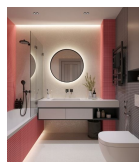

copy of Νιπτήρας Πορσελάνης GSI
KUBE-X

-

700,00 €