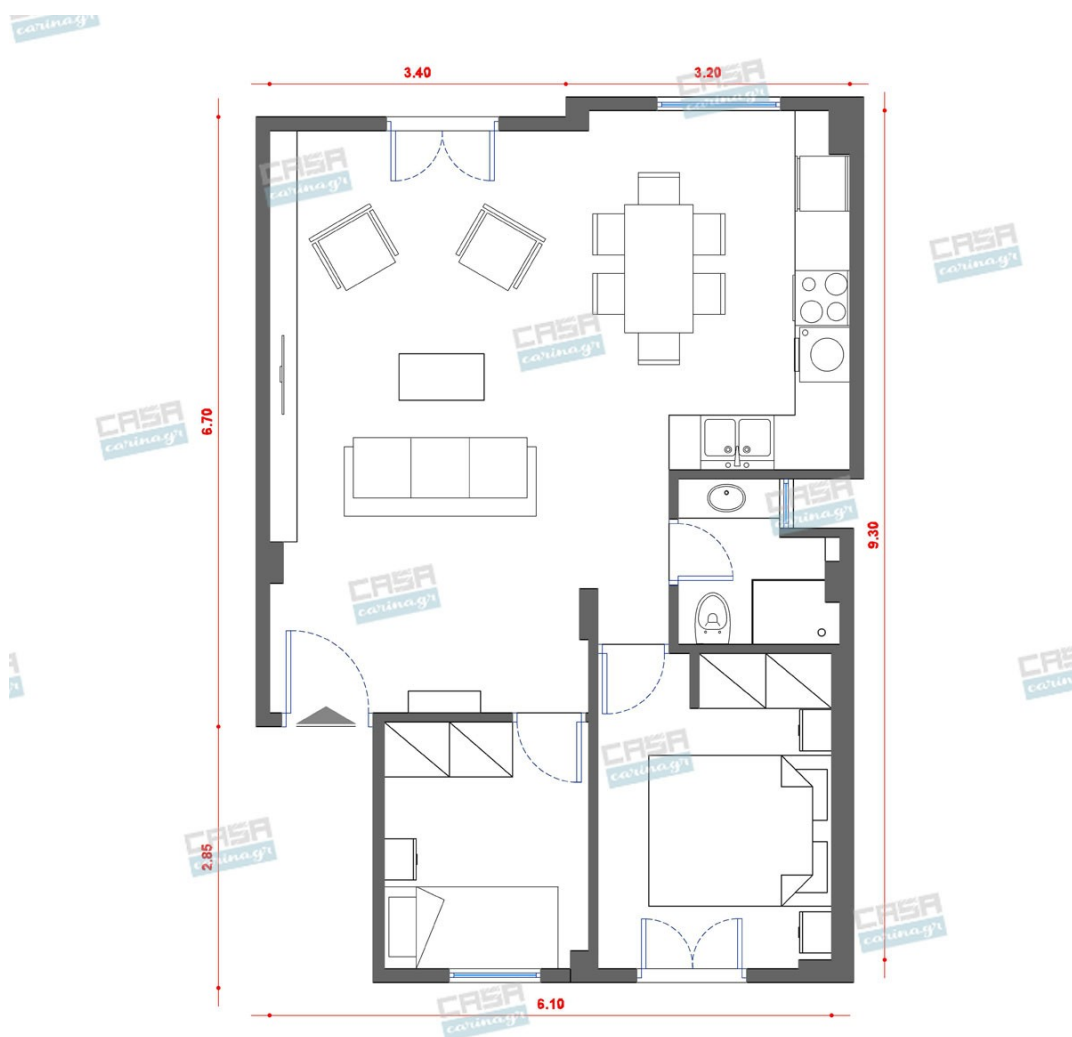

Pop Art Κατοικία 60τμ

Λ. Μεσογείων 354
Αγία Παρασκευή, 15341
Τ. 2130997721

Σύνολο: 18.715,17 €

Κάτοψη: 60 m²

Δωμάτια και είδη διακόσμησης

Pop Art Σαλόνι 18 τμ

Είδη διακόσμησης

Χαλί NETWHITE

Σύνολο Δωματίου:

7.621,00 €

Pop Art Υπνοδωμάτιο 17 τμ

Είδη διακόσμησης

Στρώμα 150x200

Αφαιρούμενο, πλενόμενο κάλυμμα.
Αφαιρούμενο ανώστρωμα με διπλής
κατεύθυνσης φερμουάρ που προσαρμόζεται
και στις 2 πλευρές του στρώματος. Στρώση
Latex υψηλής πυκνότητας με ειδικό
σύστημα κυκλοφορίας αέρα. Δύο πλευρές
στήριξης, σκληρό από τη μια πλευρά &
μαλακό από την άλλη. Αδιάβροχη
αντιβακτηριδιακή στρωματοθήκη. Σύστημα
Ελατηρίων Pocket Soft Touch (250/m2).

892,18 €

Φωτιστικό Οροφής Με Κρύσταλλα

Διαστάσεις: Μήκος 45 cm Πλάτος 45 cm
Ύψος 46 cm

110,08 €

copy of Κατασκευή Νέας Ντουλάπας

Παράδοση 25-30 μέρες Υλικά: Μελαμίνη
Λευκή ή Έγχρωμη ή Ταμπλαδωτή

1.200,00 €

copy of Κομοδίνο Pallet

Γραφείο SWAN με Ανθρακί και
Κίτρινες Λεπτομέρειες 138x50cm

-

133,00 €

Κρεβάτι SIESTA YELLOW 90x200cm -

249,00 €

Σύνολο Δωματίου:

803,56 €

Pop Art Μπάνιο 3.30 τμ