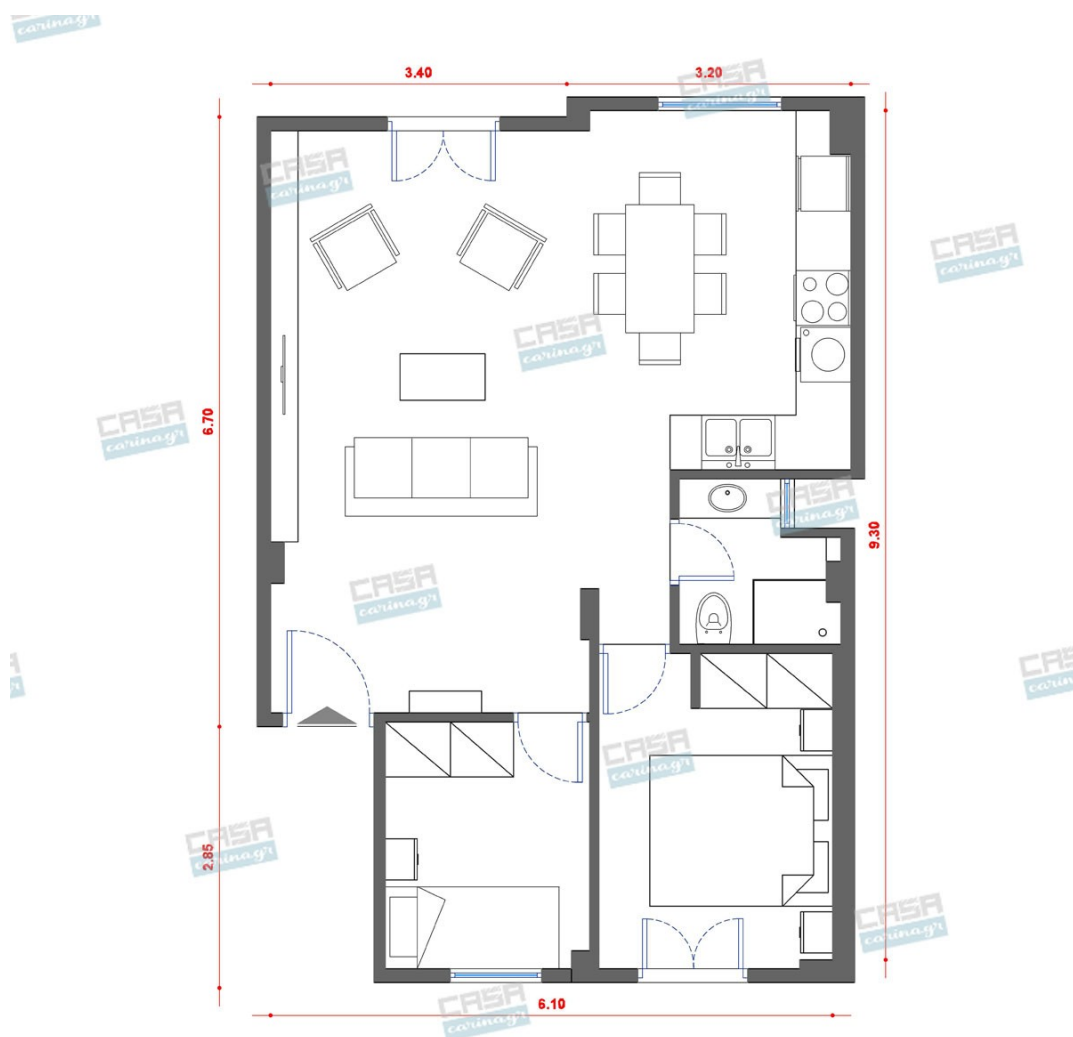

Minimal Κατοικία 60 τμ

Λ. Μεσογείων 354
Αγία Παρασκευή, 15341
Τ. 2130997721

Σύνολο: 10.253,56 €

Κάτοψη: 60 m²

Δωμάτια και είδη διακόσμησης

Minimal Σαλόνι 18 τμ

Είδη διακόσμησης

	<p>Χωνευτό Σπότη Οροφής, Γκρί</p>	<p>Διάμετρος: (διάμετρος)90mm x (βάθος)6mm Φωτισμός Led, 8Watt Χρώμα: Γκρί Υλικό: Αλουμίνιο</p>	<p>7,55 €</p>
	<p>Φωτιστικό Επιδαπέδιο Λευκό</p>	<p>Μονόφωτο Υλικό κατασκευής: μέταλλο Τύπος Λαμπτήρα: E27 max 42W Eco+CFL+Led Διαστάσεις: Ύψος: 1.48 μ Διάμετρος: 42 εκ.</p>	<p>78,00 €</p>
	<p>Τραπεζάκι Μεταλλικό Λευκό/Χρυσό</p>	<p>Διαστάσεις (Μ x Π x Υ): 71 x 61 x 42 εκ Υλικό κατασκευής: Iron/MDF Χρώμα: White- Ivory, Golden</p>	<p>226,45 €</p>
	<p>Πολυθρόνα Βελουτέ Κυπαρισσί Με Ξύλινα Πόδια</p>	<p>Πολυθρόνα με ύφασμα βελούδο σε κυπαρισσί απόχρωση και ξύλινα πόδια σε φυσική απόχρωση. Η βελούδινη κάλυψη κάνει τη διαφορά! Διαστάσεις: 62x69x74,5Υ εκ. Ύψος καθίσματος: 47 εκ. Ύψος μπράτσων: 57 εκ. Διαστάσεις καθίσματος: 46x49 εκ.</p>	<p>141,38 €</p>
	<p>Μπουφές Ξύλινος Μαύρος</p>	<p>Κονσόλα με 2 ντουλάπια και 2 ράφια, κλασικού σχεδιασμού σε μαύρο χρώμα και πόδια σε φυσική απόχρωση. Ιδανική για την είσοδο του σπιτιού σας ή το υπνοδωμάτιό</p>	<p>189,76 €</p>

σας. Θα ανανεώσει τον χώρο σας δίνοντας
μία κλασική νότα. Διαστάσεις επίπλου:
Μήκος: 150 εκ. Βάθος: 40 εκ. Ύψος: 75,6
εκ.

Καθρέφτης Μπουφέ 120X72cm

Καθρέπτης μπουφέ ορθογώνιος από
σκελετό μελαμίνης σε zebraνο χρώμα.
Διαστάσεις: 120x72εκ.

56,61 €

Καναπές Τριθέσιος/Κρεβάτι Μπεζ

Καναπές - Κρεβάτι 3θέσιος Εξωτερικές
Διαστάσεις : 201x91x88cm Κάθισμα :
Βάθος 60cm Μήκος 160cm Ύψος
Καθίσματος 42cm Μπράτσα : Ύψος 55cm
Εσωτερικά 13cm Ύψος Πλάτης 50cm
Κρεβάτι : 160x202x35cm Σκελετός
Μέταλλο - Ξύλο Ταπετσαρία Ύφασμα
Μπεζ

Παραλληλόγραμμο τραπέζι Διάσταση :
180x90cm Ύψος 75cm Ξύλινο σε
απόχρωση Wenge-Μαύρο Επιφάνεια MDF
με καπλαμά Ash Πάχος Επιφάνειας 18mm

235,89 €

Καρέκλα NEWORT BLACK

-

443,50 €

Σύνολο Δωματίου:

757,91 €

Minimal υπνοδωμάτιο 10 τμ