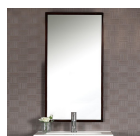

91,26 €

Μπουφές Μελαμίνη

Υλικό: Μελαμίνη Απόχρωση: Σκ. Sonoma -
Σκ. Τιμμέντο Διαστάσεις:
Μ.150xB.40xΥ.79,5cm

136,29 €

Μονόφωτο Φωτιστικό Οροφής

Διαστάσεις: H 350-1150cm, D Ø400cm

46,42 €

Λαμπτήρας: E27, Led Υλικό: Μέταλλο/Ξύλο