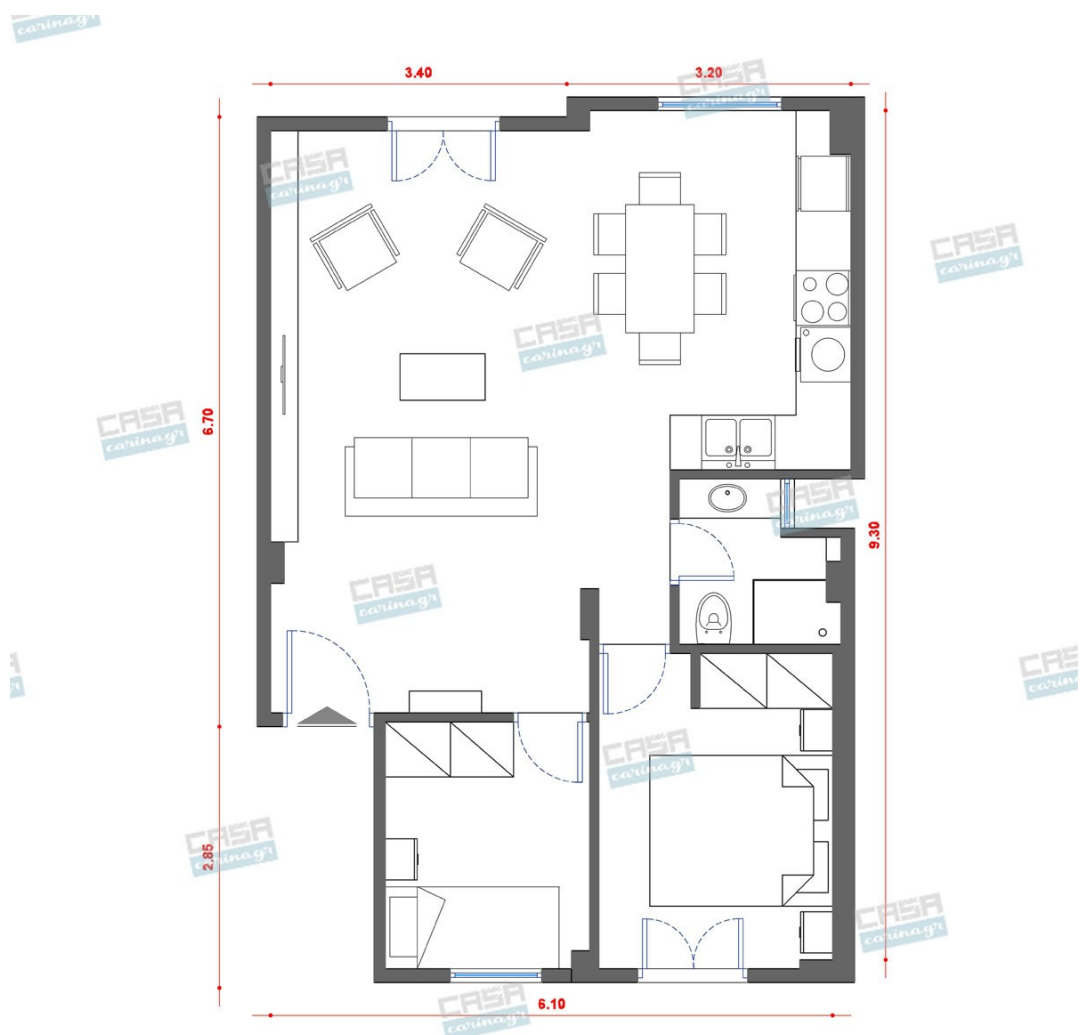

**Minimal Κατοικία
60 τμ**

Λ. Μεσογείων 354
Αγία Παρασκευή, 15341
Τ. 2130997721

Σύνολο: 18.666,78 €

Κάτοψη: 60 m²

Δωμάτια και είδη διακόσμησης

Minimal Σαλόνι-Κουζίνα-Τραπεζαρία 45 τμ

Είδη διακόσμησης

Νεροχύτης Κουζίνας από Γρανίτη
Λευκό

Ένθετος νεροχύτης γρανίτη με 2 γούρνες.
Διαστάσεις: 80x52x20cm Χρώμα: Λευκό

299,00 €

Καρέκλα με Ξύλινο Σκελετό & Μαύρο
Κάθισμα

Διαστάσεις: 46,5x53x82cm Ύψος
Καθίσματος: 43cm Χρώμα Καθίσματος:
Μαύρο Υλικό Βάσης Καθίσματος: Ξύλο

588,00 €

Σύνολο Δωματίου:

5.048,46 €

Minimal Υπνοδωμάτιο 21 τμ

Είδη διακόσμησης

Στρώμα 180x200

Αφαιρούμενο, πλενόμενο κάλυμμα.
Αφαιρούμενο ανώστρωμα με διπλής
κατεύθυνσης φερμουάρ που προσαρμόζεται
και στις 2 πλευρές του στρώματος. Στρώση
Latex υψηλής πυκνότητας με ειδικό
σύστημα κυκλοφορίας αέρα. Δύο πλευρές
στήριξης, σκληρό από τη μια πλευρά &
μαλακό από την άλλη. Αδιάβροχη
αντιβακτηριδιακή στρωματοθήκη. Σύστημα
Ελατηρίων Pocket Soft Touch (250/m2).