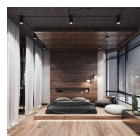

Παράδοση 25-30 μέρες Υλικά: Μελαμίνη
Λευκή ή Έγχρωμη ή Ταμπλαδωτή

1.900,00 €

Φωτιστικό Σποτ Οροφής ZAMBELIS -
BLACK

-

11,00 €

copy of Ξύλινο Σκαμπό EDGAR

-

117,00 €