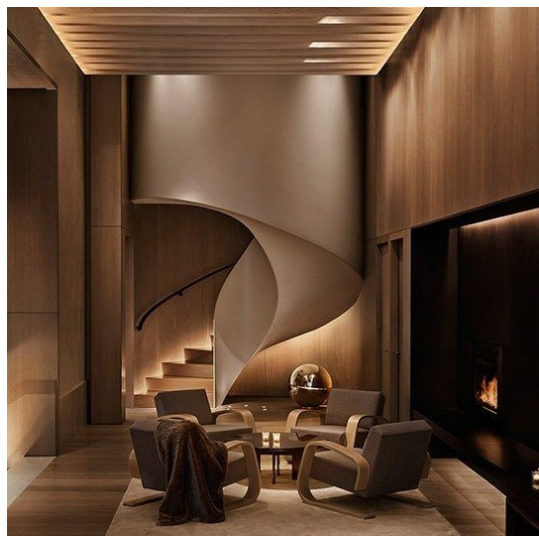

Minimal Σαλόνι 12 τμ

Είδη διακόσμησης

Χωνευτό Σπότ Οροφής, Λευκό

Διάμετρος: (διάμετρος)90mm x
(βάθος)6mm Φωτισμός Led, 8Watt Χρώμα:
Λευκό Υλικό: Αλουμίνιο

5,56 €

Τραπεζάκι Μέσης RASHIDA Μαύρο - -
Χρυσό

95,00 €

Πολυθρόνα RECORD BEIGE - -

653,00 €

copy of Χαλί FEYROUZ CREAM - -

758,00 €

Σύνολο Δωματίου:

1.511,56 €

Σύνολο Πακέτου:

11.838,50 €