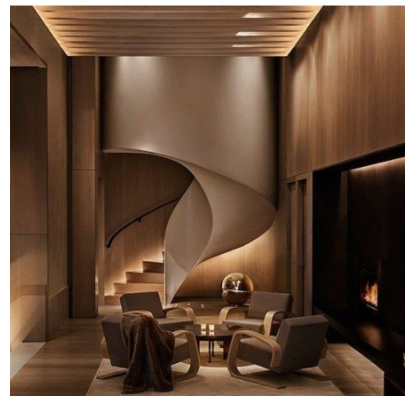

**Minimal Κατοικία
Deluxe 40 τμ**

Λ. Μεσογείων 354
Αγία Παρασκευή, 15341
Τ. 2130997721

Σύνολο: 11.838,50 €