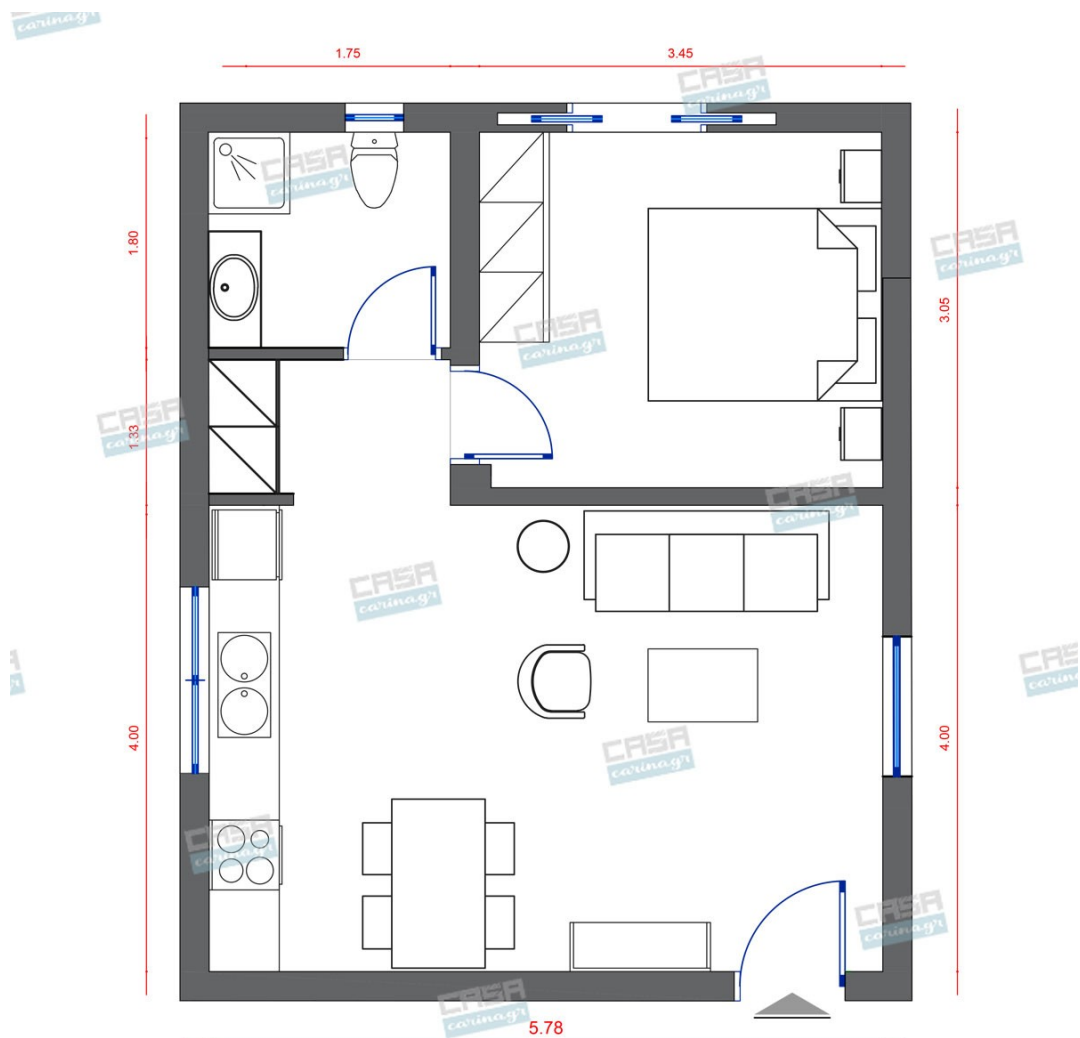

Κάτοψη: 40 m²