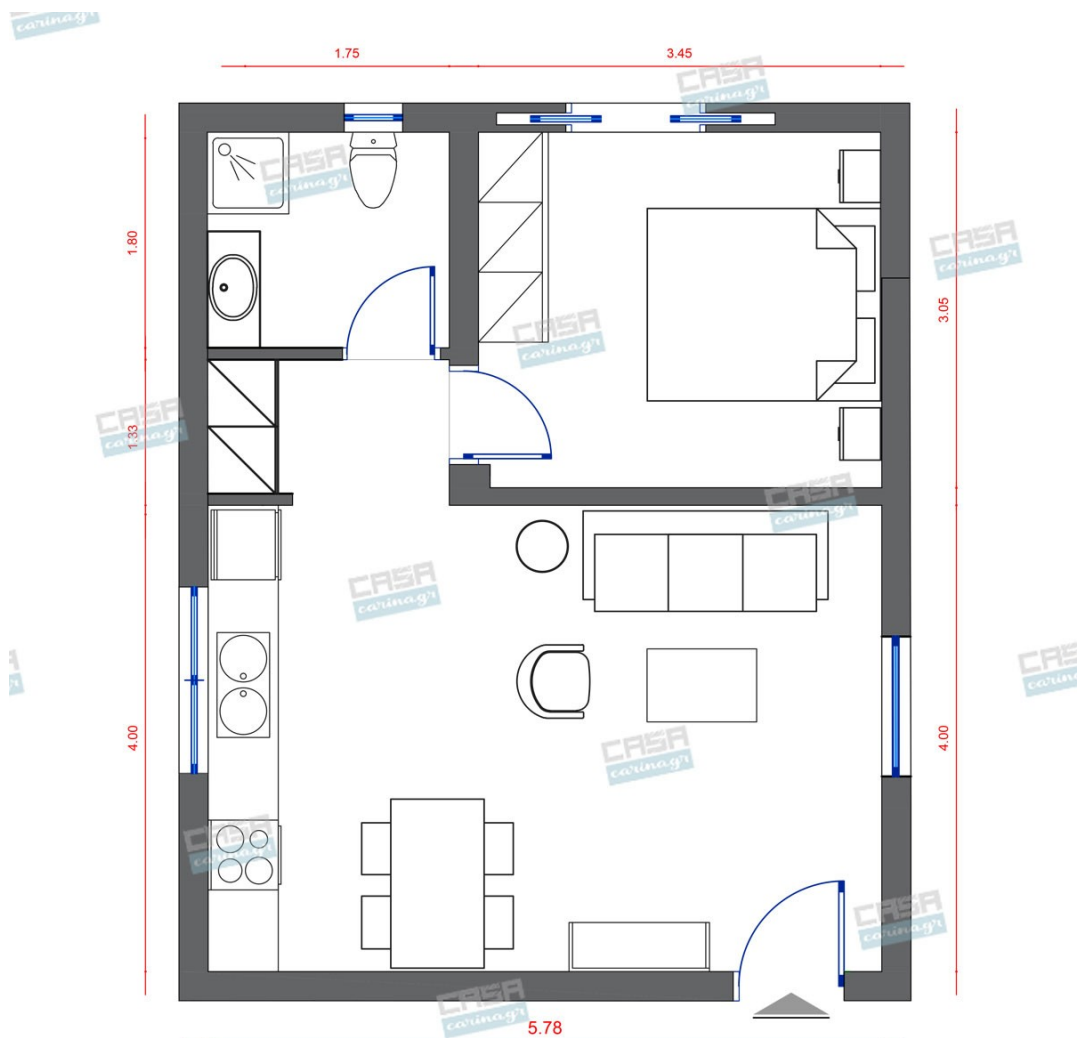

## Minimal Κατοικία Economy 40 τμ

Λ. Μεσογείων 354  
Αγία Παρασκευή, 15341  
Τ. 2130997721

Σύνολο: 12.463,11 €

Κάτοψη: 40 m<sup>2</sup>

Δωμάτια και είδη διακόσμησης

**Minimal Σαλόνι-Κουζίνα-Τραπεζαρία 30  
τμ**

Είδη διακόσμησης

Στρογγυλός Καθρέφτης Τοίχου  
Κρεμαστός

Καθρέπτης Ελληνικής κατασκευής  
Διαστάσεις: 50 cm Αποτελείται από  
καθρέπτη 5 mm ροντέ.

57,20 €

Κρεμαστό Πλαστικό Φωτιστικό  
Μονόφωτο

Heronia LED Κρεμαστό Φωτιστικό 5W E27  
Μονόφωτο C010 Plastic υψηλής αισθητικής  
για τους εσωτερικούς σας χώρους με  
λευκό καλώδιο. Βάση : E27 Φωτισμός : E27  
LED Ισχύς Λαμπτήρα : (Δεν  
περιλαμβάνεται ο λαμπτήρας) Διαστάσεις  
80cm x 12cm Η τιμή στο site αφορά το ένα  
τεμάχιο. Στη πρότασή μας προτείνονται 2  
τεμάχια.

33,80 €

Καρέκλα με Ξύλινο Σκελετό & Μαύρο Καθίσμα  
Διαστάσεις: 46,5x53x82cm Ύψος Καθίσματος: 43cm Χρώμα Καθίσματος: Μαύρο Υλικό Βάσης Καθίσματος: Ξύλο

14,46 €

copy of Χαλί Μπλε/Πειρατικό

Παιδικό χαλί Τεχνικές προδιαγραφές • Τα χαλιά είναι κατασκευασμένα με ύφανση 2800 gr / m2 βάρος και 12 χιλιοστά πάχος είναι ελαφριά και ανθεκτικά. • Τα χαλιά έχουν μαλακή υφή • Μπορούν να πλένονται και να καθαρίζονται εύκολα. • Είναι ανθεκτικά στο φως του ήλιου, στην διάβρωση και την υγρασία. Διαστάσεις: Πλάτος: 1.33 μ Ύψος: 1.9 μ