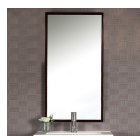

91,26 €

Μπουφές Μελαμίνη

Υλικό: Μελαμίνη Απόχρωση: Σκ. Sonoma -
Σκ. Τιμμέντο Διαστάσεις:
Μ.150xB.40xΥ.79,5cm

136,29 €

Μονόφωτο Φωτιστικό Οροφής

Διαστάσεις: H 350-1150cm, D Ø400cm

46,42 €

Λαμπτήρας: E27, Led Υλικό: Μέταλλο/Ξύλο

Καθρέφτης Τοίχου Με Μαύρο
Περίγραμμα

Καθρέπτης Ελληνικής κατασκευής
Διάσταση 60 x 80 cm Αποτελείται από
καθρέπτη 5 mm ροντέ με μαύρο περίγραμμα
βαφή 3cm. Τρόπος στήριξης: Κρεμαστός(τα
στραβόκαρφα και τα ούπα που χρειάζονται
για να κρεμαστεί στον τοίχο περιέχονται).