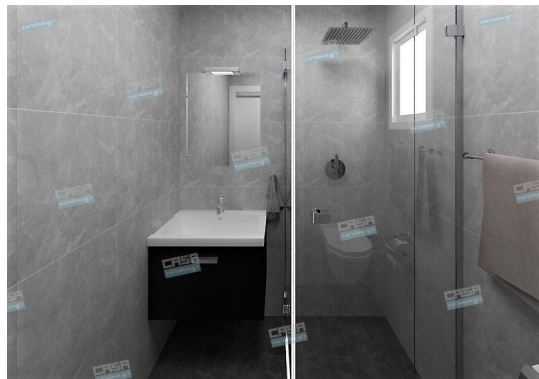

848,15 €

Σύνολο Δωματίου:

1.485,33 €

Minimal Μπάνιο 3.30 τμ

Είδη διακόσμησης

Λεκάνη Τουαλέτας Κρεμαστή Με
Κάλυμμα Soft Close

Διάσταση: Προβολή 54.5 εκ.
Κατασκευαστής: Huida Αποσπώμενο
κάλυμμα Ελεγχόμενης Πτώσης (Soft close)
Αυτοκαθαριζόμενη/Nano-self cleaning
technology Υλικό: Πορσελάνη Χρώμα:
Λευκό