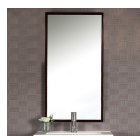

91,26 €

Μπουφές Μελαμίνη

Υλικό: Μελαμίνη Απόχρωση: Σκ. Sonoma -
Σκ. Τιμμέντο Διαστάσεις:
Μ.150xB.40xΥ.79,5cm

136,29 €

Μονόφωτο Φωτιστικό Οροφής

Διαστάσεις: H 350-1150cm, D Ø400cm

46,42 €

Λαμπτήρας: E27, Led Υλικό: Μέταλλο/Ξύλο

Καθρέπτης Τοίχου Με Μαύρο
Περίγραμμα

Καθρέπτης Ελληνικής κατασκευής
Διάσταση 60 x 80 cm Αποτελείται από
καθρέπτη 5 mm ροντέ με μαύρο περίγραμμα
βαφή 3cm. Τρόπος στήριξης: Κρεμαστός(τα
στραβόκαρφα και τα ούπα που χρειάζονται
για να κρεμαστεί στον τοίχο περιέχονται).