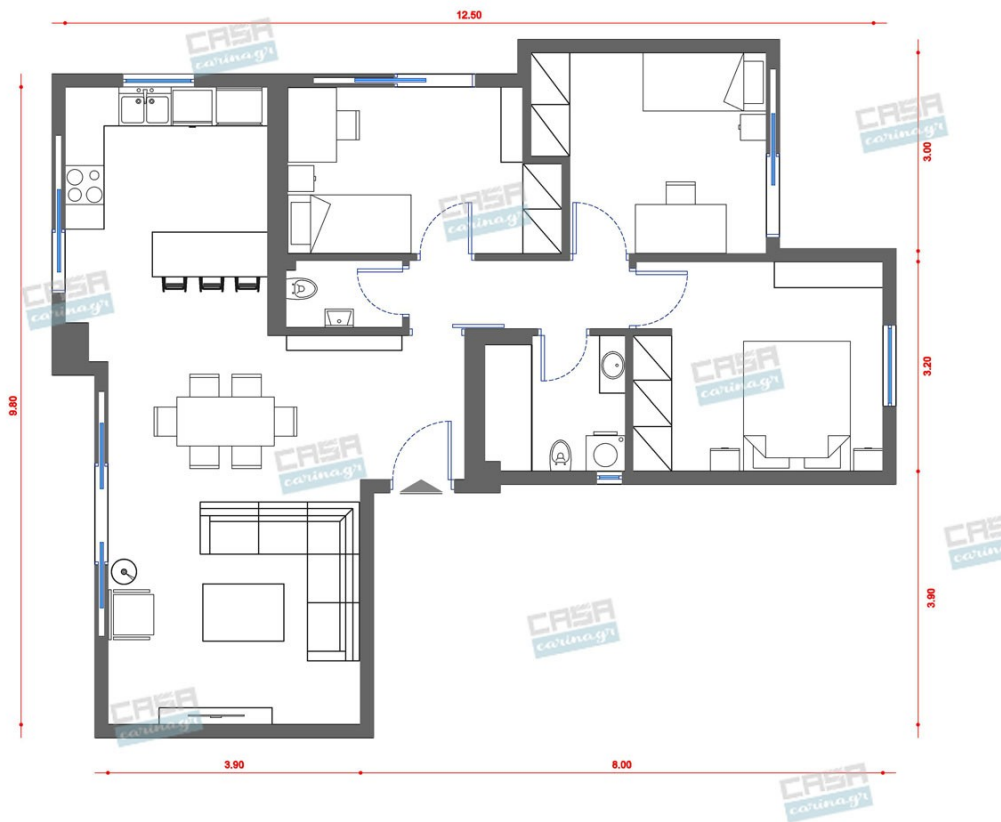

**Pop Art Σπίτι 80  
τμ**

Σύνολο: 20.928,61 €

Λ. Μεσογείων 354  
Αγία Παρασκευή, 15341  
Τ. 2130997721

Κάτοψη: 80 m<sup>2</sup>

Δωμάτια και είδη διακόσμησης

**Pop Art Σαλόνι 23 τμ**

Είδη διακόσμησης

copy of Καναπές 2θέσιος INVIDI  
CREAM -