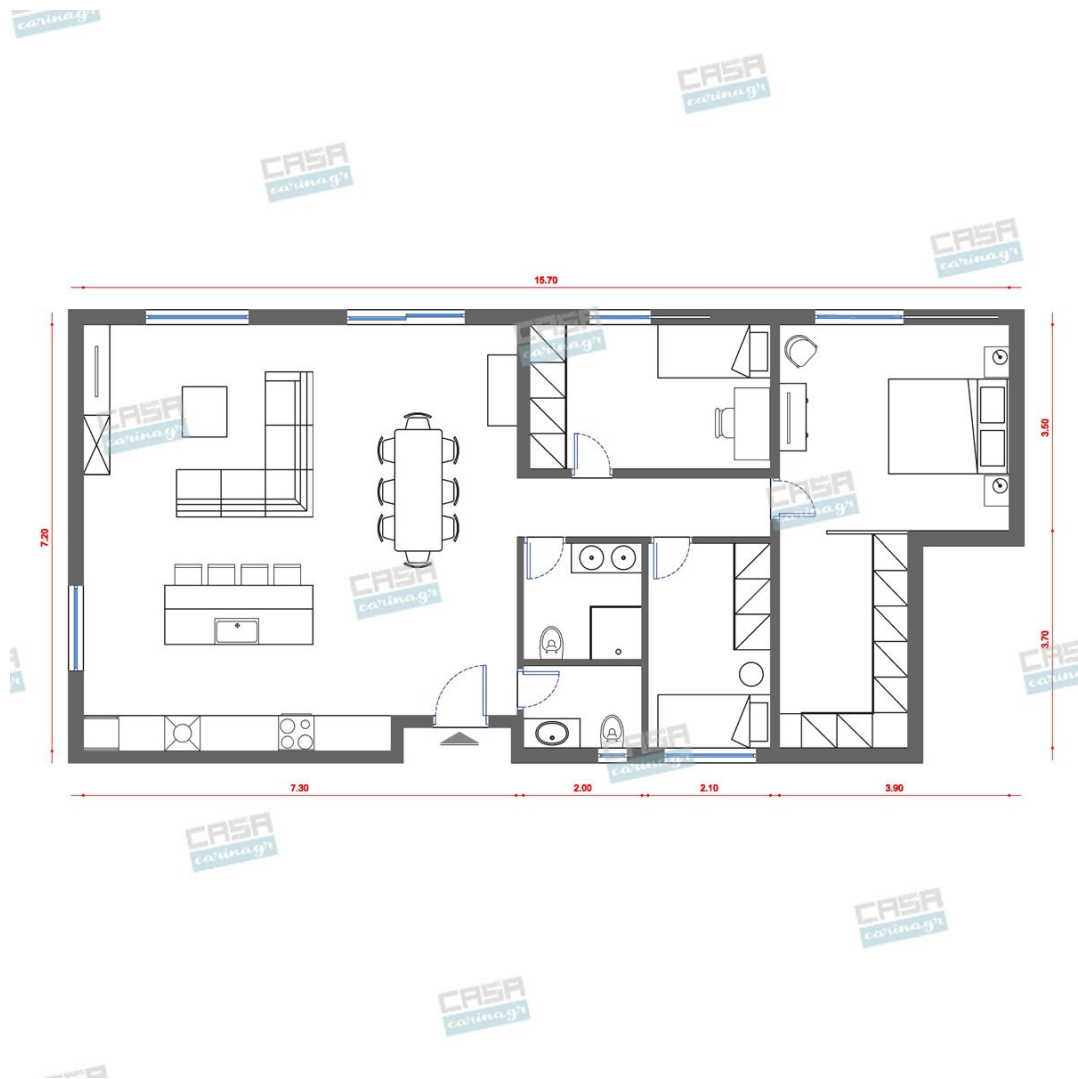

Λ. Μεσογείων 354
Αγία Παρασκευή, 15341
Τ. 2130997721

Κάτοψη: 100 m²