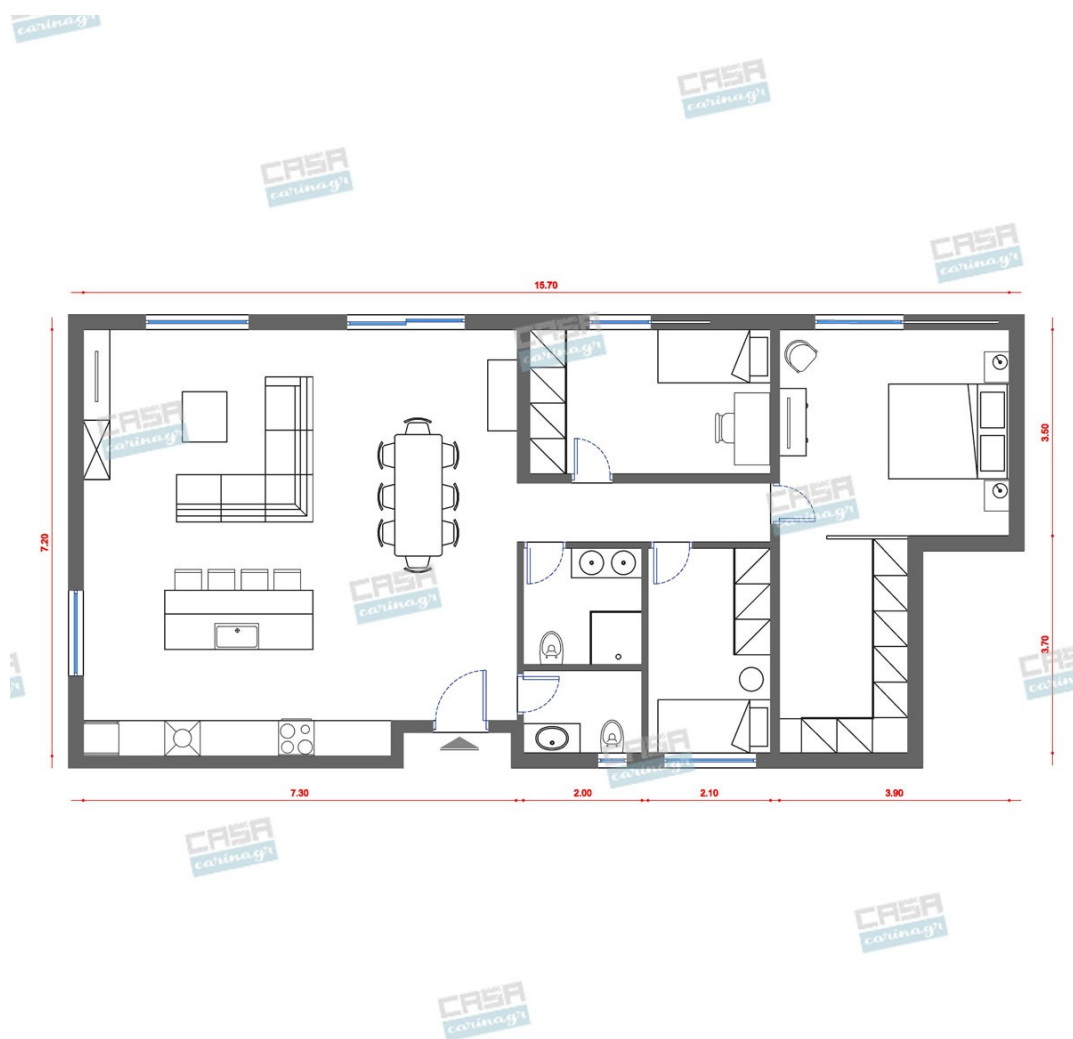

Pop Art Σπίτι 100 τμ

Σύνολο: 25.173,26 €

Λ. Μεσογείων 354
Αγία Παρασκευή, 15341
Τ. 2130997721

Κάτοψη: 100 m²

Δωμάτια και είδη διακόσμησης

Pop Art Σαλόني 12 τμ

Είδη διακόσμησης

	copy of Πολυθρόνα Ξύλινη Μαύρη	Πολυθρόνα Ξύλινη Μαύρη Βάθος: 65.00 cm Πλάτος: 59.00 cm Ύψος: 90.00 cm	170,00 €
	copy of Βοηθητικό Τραπεζάκι DINO Ξύλινο	-	333,00 €
	copy of Φωτιστικό Οροφής LUMA GOLD	-	599,00 €
	copy of Καναπές 3θέσιος CENOVA LIGHT BROWN Δέρμα CHESTER	-	1.981,00 €
	copy of Χαλί ARES BLACK & WHITE 140x200 εκ.	-	766,00 €

Σύνολο Δωματίου:

3.849,00 €

Pop Art Κουζίνα 12 τμ

Είδη διακόσμησης

Νεροχύτης Γρανιτένιος με 2 Γούρνες Νεροχύτης με 2 γούρνες μη συμμετρικές.
Διαστάσεις: 86x50x20cm Χρώμα: Creme

241,13 €

Φωτιστικό Οροφής Λευκό