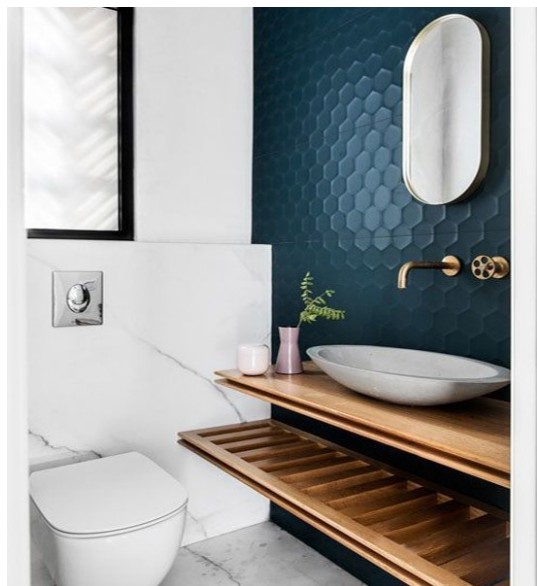

Art Deco WC

Είδη διακόσμησης

Σετ Μπάνιου Χρωμέ

Σετ αξεσουάρ μπάνιου 5 τεμαχίων. Το σετ περιλαμβάνει: πετσετοθήκη, σαπυνοθήκη, άγκιστρο, χαρτοθήκη και κρίκο. Χρώμα: Χρωμέ

84,50 €

Χωνευτό Σπότη Οροφής, Λευκό

Διάμετρος: (διάμετρος)90mm x (βάθος)6mm Φωτισμός Led, 8Watt Χρώμα: Λευκό Υλικό: Αλουμίνιο

5,56 €

copy of Σιφώνι Νιπτήρα Ορειχάλκινο Διακοσμητικό Βαρέως Τύπου Χρωμέ

Περιγραφή: Διαστάσεις: Φ32 - 1.¼ Υλικό Κατασκευής: Ορείχαλκος

96,00 €

Ξύλινος Πάγκος Νιπτήρα 130cm

-

550,00 €

Νιπτήρας Πορσελάνης Επικαθήμενος - GSI PURA LIGHT GREY

495,00 €

Καθρέπτης HUB OVAL με Μαύρο

-

121,00 €