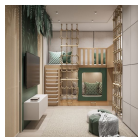

1.532,00 €

copy of Ξύλινο Σκαμπό EDGAR

-

129,00 €

copy of Κρεβάτι Μονό Φυσικό Δρυς

Κρεβάτι μονό με 2 τροχήλατα συρτάρια
αποθήκευσης Διαστάσεις(ΥxΠxB):90 x 207

1.500,00 €

x 97cm Χρώμα: ΔΡΥΣ Ελληνικής
κατασκευής