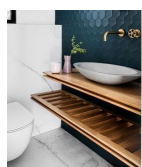

Ξύλινος Πάγκος Νιπτήρα 130cm

-

550,00 €