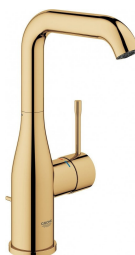

140,00 €

copy of Σετ Μπάνιου Χρωμέ

Σετ αξεσουάρ μπάνιου 5 τεμαχίων. Το σετ περιλαμβάνει: πετσετοθήκη, σαπυνοθήκη, άγκιστρο, χαρτοθήκη και κρίκο. Χρώμα: Χρωμέ

100,00 €

Πλακάκια μπάνιου 20x60 naturale
επιφάνεια: Ματ, χρώμα: Καφέ

Νιπτήρας επικαθήμενος 50x39 από πορσελάνη Rectangular, χρώμα: Λευκό επιφάνεια: Γυαλιστερή

Προτιμάτε καμπυλόγραμμες άκρες ή γωνίες; Γεωμετρικά σχήματα ή ευθείες γραμμές; Η σειρά Connect διαθέτει τέσσερα μοντέρνα και ταυτόχρονα διαχρονικά σχήματα, για να βρείτε ακριβώς αυτό που σας εκφράζει. Μία ολοκληρωμένη σειρά προϊόντων μπάνιου. Το best seller της εποχής μας από την Ideal Standard.

114,52 €

Στήλη με υδρομασάζ θερμοστατική 10x46x118, χρώμα: Χρωμέ επιφάνεια: Γυαλιστερή

Στήλη με υδρομασάζ θερμοστατική 10x46x118, χρώμα: Χρωμέ επιφάνεια: Γυαλιστερή

666,94 €

Μπαταρία νιπτήρος επικαθήμενη αναμεικτική από ορείχαλκο υψηλή, χρώμα: Χρυσό επιφάνεια: Γυαλιστερή