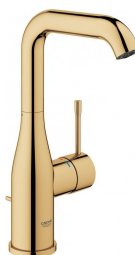

140,00 €

copy of Σετ Μπάνιου Χρωμέ

-

Σετ αξεσουάρ μπάνιου 5 τεμαχίων. Το σετ περιλαμβάνει: πετσετοθήκη, σαπυνοθήκη, άγκιστρο, χαρτοθήκη και κρίκο. Χρώμα: Χρωμέ

100,00 €

Πλακάκια μπάνιου 20x60 naturale
επιφάνεια: Ματ, χρώμα: Καφέ

Νιπτήρας επικαθήμενος 50x39 από πορσελάνη Rectangular, χρώμα: Λευκό επιφάνεια: Γυαλιστερή

Προτιμάτε καμπυλόγραμμες άκρες ή γωνίες; Γεωμετρικά σχήματα ή ευθείες γραμμές; Η σειρά Connect διαθέτει τέσσερα μοντέρνα και ταυτόχρονα διαχρονικά σχήματα, για να βρείτε ακριβώς αυτό που σας εκφράζει. Μία ολοκληρωμένη σειρά προϊόντων μπάνιου. Το best seller της εποχής μας από την Ideal Standard.

114,52 €

Στήλη με υδρομασάζ θερμοστατική 10x46x118, χρώμα: Χρωμέ επιφάνεια: Γυαλιστερή

Στήλη με υδρομασάζ θερμοστατική 10x46x118, χρώμα: Χρωμέ επιφάνεια: Γυαλιστερή

666,94 €

Μπαταρία νιπτήρος επικαθήμενη αναμεικτική από ορείχαλκο υψηλή, χρώμα: Χρυσό επιφάνεια: Γυαλιστερή