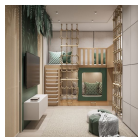

1.532,00 €

copy of Ξύλινο Σκαμπό EDGAR

-

129,00 €

copy of Κρεβάτι Μονό Φυσικό Δρυς

Κρεβάτι μονό με 2 τροχήλατα συρτάρια αποθήκευσης Διαστάσεις(ΥxΠxB):90 x 207

1.500,00 €

x 97cm Χρώμα: ΔΡΥΣ Ελληνικής
κατασκευής