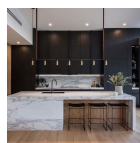

957,00 €

Σύνολο Δωματίου:

1.922,00 €

Art Deco Κουζίνα 12 τμ

Είδη διακόσμησης

	Χωνευτό Σπότη Οροφής, Λευκό	Διάμετρος: (διάμετρος)90mm x (βάθος)6mm Φωτισμός Led, 8Watt Χρώμα: Λευκό Υλικό: Αλουμίνιο	5,56 €
	Σκαμπώ Μπαρ Μέταλλο/Μαύρο	Εξωτερικές Διαστάσεις : 49x46x83cm Κάθισμα : Μήκος 41cm Βάθος 37cm Ύψος Καθίσματος 76cm Πλάτη : Ύψος 9cm Συνολικό Ύψος 83cm Υποπόδιο : Ύψος 32cm Πόδια - Σκελετός : Μεταλλικά Ηλεκτροστατική Βαφή Χρώμα Μαύρο	21,00 €
	copy of Φωτιστικό Οροφής LUMA GOLD	-	604,00 €
	copy of Νεροχύτης Γρανιτένιος Υποκαθήμενος BLANCO SUBLIN ANTHRACITE	-	239,00 €
	copy of Μπαταρία Νεροχύτη FRANKE- με Ντους BLACK MATT	-	324,00 €