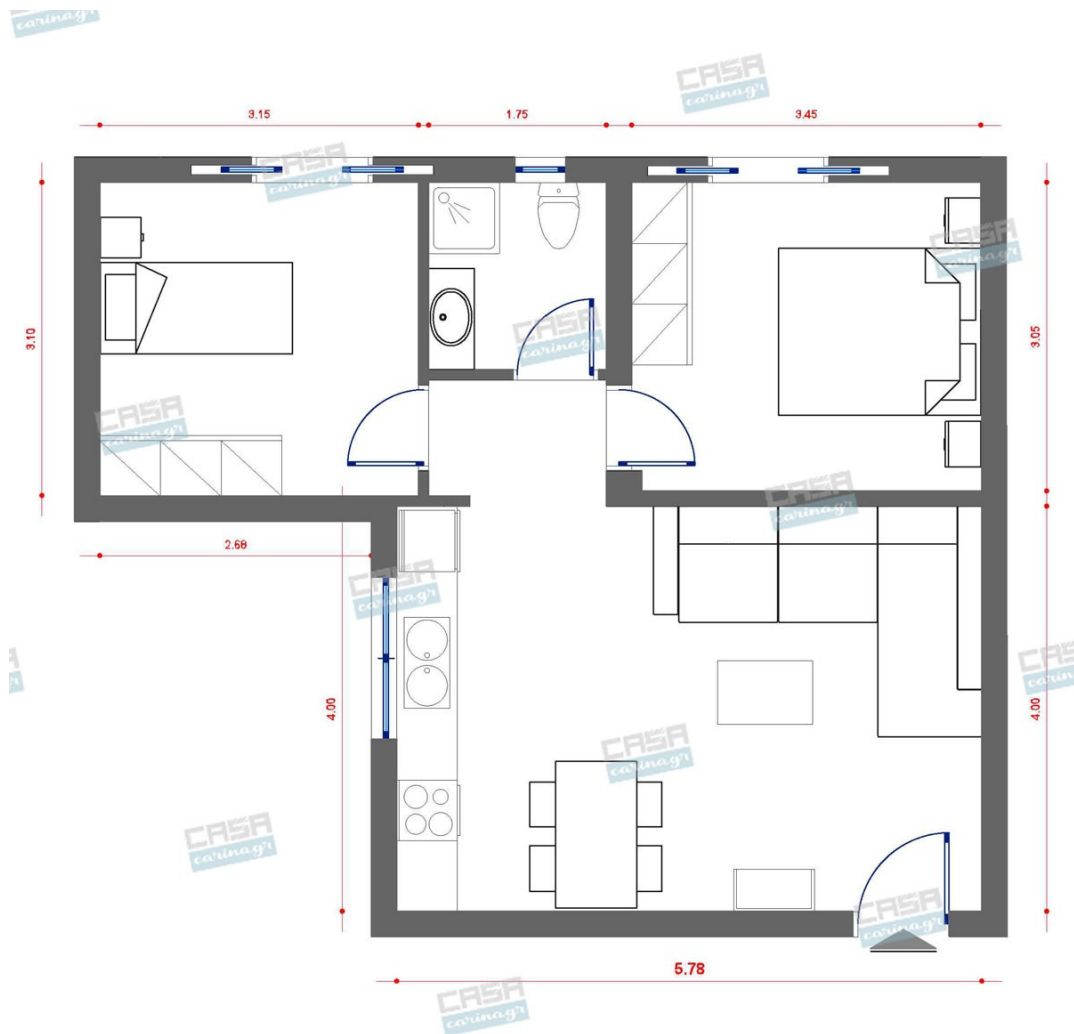

Κάτοψη: 50 m²

Δωμάτια και είδη διακόσμησης

Pop Art Σαλόνι-Κουζίνα-Τραπεζαρία 30 τμ

Είδη διακόσμησης

Μπαταρία Νεροχύτη FRANKE με
Ντους BLACK MATT -

287,00 €

copy of Νεροχύτης
Υποκαθήμενος BLANCO SUBLINE
BLACK -

275,00 €

Σύνολο Δωματίου:

5.318,18 €

Pop Art Δωμάτιο Εφηβικό 12 τμ

Είδη διακόσμησης

	<p>Χωνευτό Σπότη Οροφής, Λευκό</p>	<p>Διάμετρος: (διάμετρος)90mm x (βάθος)6mm Φωτισμός Led, 8Watt Χρώμα: Λευκό Υλικό: Αλουμίνιο</p>	<p>5,56 €</p>
	<p>Στρώμα 90x190 cm</p>	<p>Παιδικό στρώμα σε διαστάσεις 0,90 X 1,90 Λεπτομέρειες στρώματος: Στρώμα Μέτριο Ύψος κανονικού προφίλ 19cm (Απόκλιση +/- 1cm λόγω χρήσης φυσικών υλικών) Λευκή υποαλλεργική βάτα, με αντιβακτηριδιακή πιστοποίηση που προσφέρει μεγάλη ελαστικότητα και επιτρέπει τον εσωτερικό αερισμό του στρώματος. Αφρώδες υλικό μεγάλης αντοχής που προσφέρει ευκαμψία, ελαστικότητα και ομοιομορφία στο στρώμα. Μονωτικό φίλτρο από αποστειρωμένες βαμβακερές ίνες που προσφέρει την ιδανικότερη μόνωση πάνω από ελατήρια τύπου BONNELL. Ελατήρια τύπου BONNELL που έχουν κατασκευαστεί από ειδικά διαμορφωμένο ευρωπαϊκό αντιοξειδωτικό ατσάλι. Τηρείται η αναλογία 108τμχ ανά m². Αφρώδες υλικό ενισχυμένης πυκνότητας για την περιμετρική υποστήριξη του στρώματος. Επιπλέον, με τις ειδικές εγκοπές σε σχήμα V στις κατά μήκος πλευρές που διαθέτει, εξασφαλίζεται ο άριστος εξαερισμός του στρώματος.</p>	<p>175,00 €</p>
<p>Καρέκλα OTTAWA BLACK</p>	<p>-</p>	<p>241,00 €</p>	