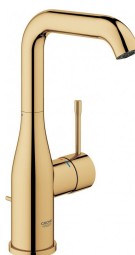

-

140,00 €

copy of Σετ Μπάνιου Χρωμέ

-

Σετ αξεσουάρ μπάνιου 5 τεμαχίων. Το σετ περιλαμβάνει: πετσετοθήκη, σαπυνοθήκη, άγκιστρο, χαρτοθήκη και κρίκο. Χρώμα: Χρωμέ

100,00 €

Πλακάκια μπάνιου 20x60 naturale
επιφάνεια: Ματ, χρώμα: Καφέ

Πλακάκια μπάνιου 20x60 naturale
επιφάνεια: Ματ, χρώμα: Καφέ

17,68 €

Πλακάκια δαπέδου 23,3x120, στυλ:
ξύλου επιφάνεια: Ματ, χρώμα: Καφέ

Πλακάκια δαπέδου 23,3x120, στυλ: ξύλου
επιφάνεια: Ματ, χρώμα: Καφέ

22,13 €

Νιπτήρας επικαθήμενος 50x39 από πορσελάνη Rectangular, χρώμα: Λευκό επιφάνεια: Γυαλιστερή

Προτιμάτε καμπυλόγραμμες άκρες ή γωνίες; Γεωμετρικά σχήματα ή ευθείες γραμμές; Η σειρά Connect διαθέτει τέσσερα μοντέρνα και ταυτόχρονα διαχρονικά σχήματα, για να βρείτε ακριβώς αυτό που σας εκφράζει. Μία ολοκληρωμένη σειρά προϊόντων μπάνιου. Το best seller της εποχής μας από την Ideal Standard.

114,52 €

Στήλη με υδρομασάζ θερμοστατική 10x46x118, χρώμα: Χρωμέ επιφάνεια: Γυαλιστερή

Στήλη με υδρομασάζ θερμοστατική 10x46x118, χρώμα: Χρωμέ επιφάνεια: Γυαλιστερή

666,94 €

Μπαταρία νιπτήρος επικαθήμενη αναμεικτική από ορείχαλκο υψηλή, χρώμα: Χρυσό επιφάνεια: Γυαλιστερή