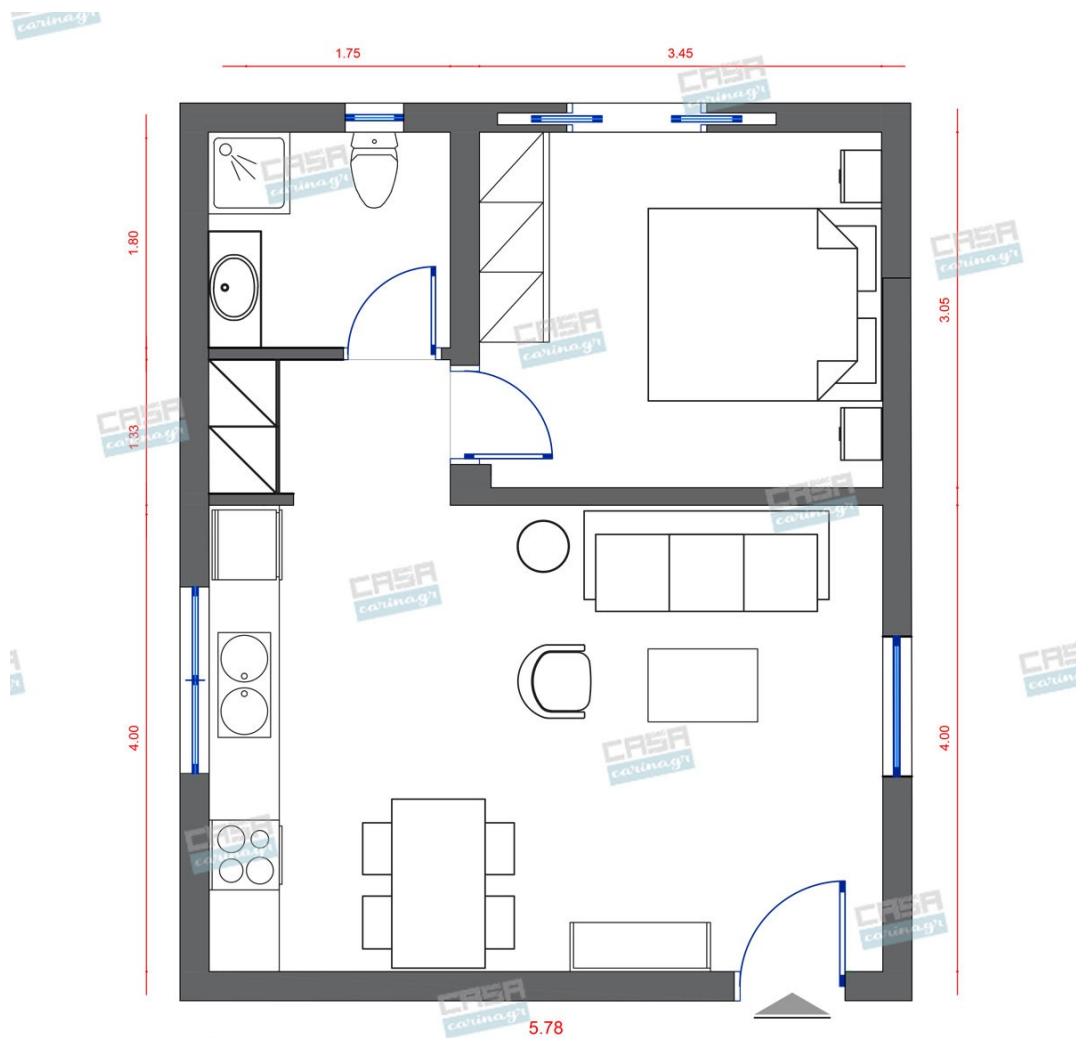

## Pop Art Σπίτι 40 τμ

Σύνολο: 19.787,27 €

Λ. Μεσογείων 354  
Αγία Παρασκευή, 15341  
Τ. 2130997721

Κάτοψη: 40 m<sup>2</sup>

Δωμάτια και είδη διακόσμησης

Pop Art Σαλόνι 12 τμ

Είδη διακόσμησης

Φωτιστικό Δαπέδου Μεταλλικό  
Μάυρο

## Pop Art Κουζίνα 12 τμ

## Pop Art Μπάνιο 4.30 τμ