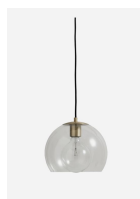

Φωτιστικό Οροφής BALL

-

314,00 €