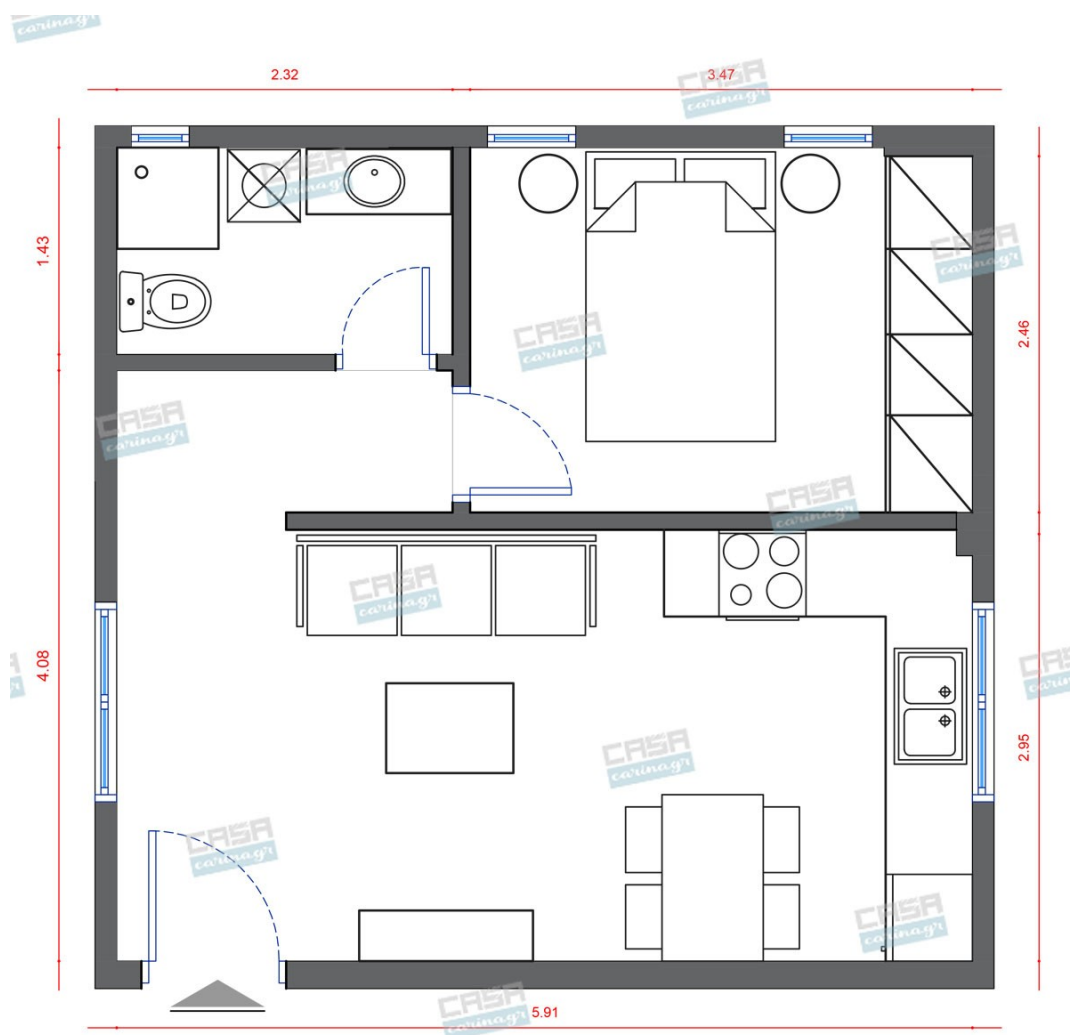

Κάτοψη: 30 m²