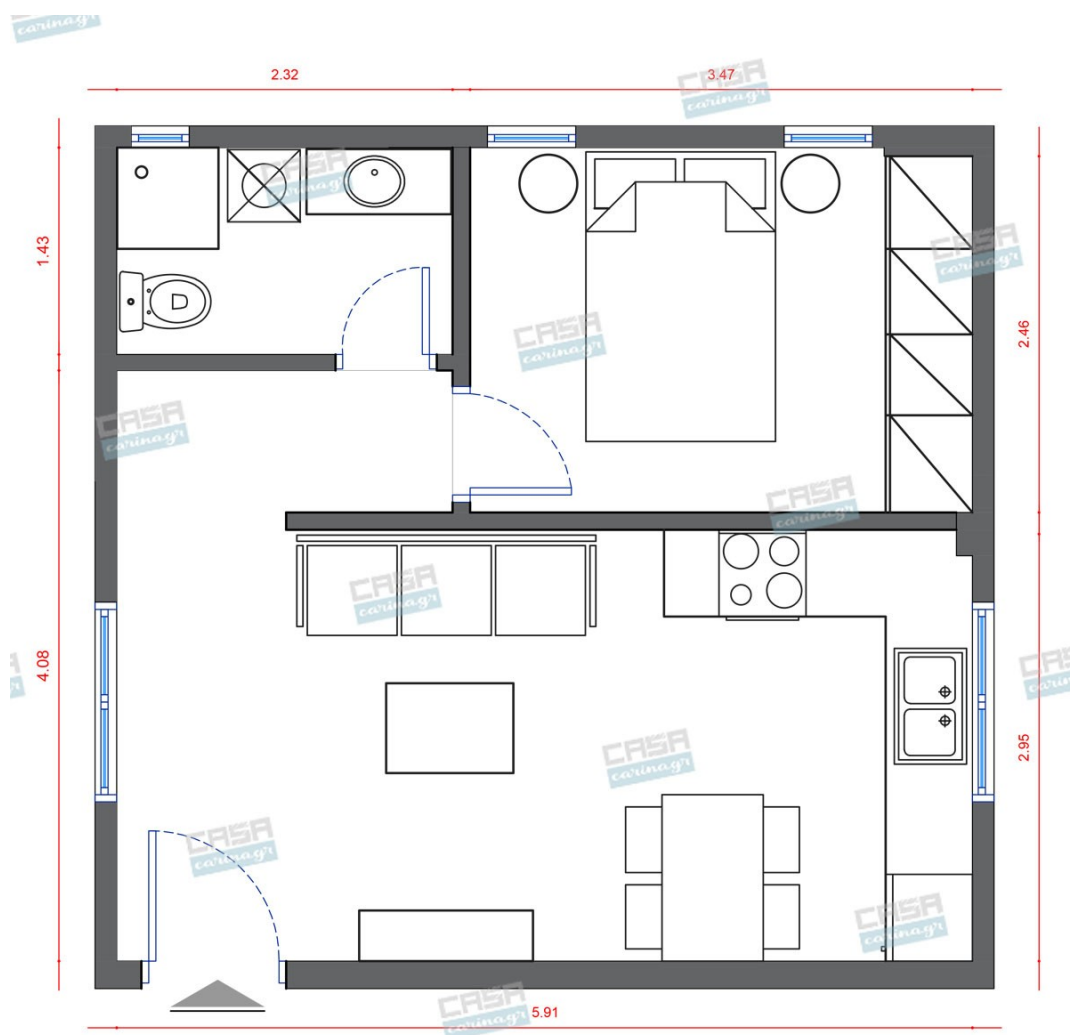

Pop Art Σπίτι 30 τμ

Σύνολο: 15.662,55 €

Λ. Μεσογείων 354
Αγία Παρασκευή, 15341
Τ. 2130997721

Κάτοψη: 30 m2

Δωμάτια και είδη διακόσμησης

Pop Art Σαλόني 12 τμ

Είδη διακόσμησης

Φωτιστικό Δαπέδου Μεταλλικό
Μάυρο -

140x200 εκ.

copy of Τραπέζι Κουζίνας,
Ξύλο/Μέταλλο

Μοντέρνο τραπέζι με μεταλλική μαύρη
βάση και επιφάνεια από ξύλο MDF.
Διαστάσεις: 70x70x6,5cm

327,00 €

copy of Έπιπλο Κουζίνας Mid Century -
6τμ

3.800,00 €

Σύνολο Δωματίου:

5.988,00 €

Pop Art Υπνοδωμάτιο 10 τμ

Είδη διακόσμησης

Στρώμα 160x200

Αφαιρούμενο, πλενόμενο κάλυμμα. Αφαιρούμενο ανώστρωμα με διπλής κατεύθυνσης φερμουάρ που προσαρμόζεται και στις 2 πλευρές του στρώματος. Στρώση Latex υψηλής πυκνότητας με ειδικό σύστημα κυκλοφορίας αέρα. Δύο πλευρές στήριξης, σκληρό από τη μια πλευρά & μαλακό από την άλλη. Αδιάβροχη αντιβακτηριδιακή στρωματοθήκη. Σύστημα Ελατηρίων Pocket Soft Touch (250/m2).