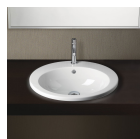

Γυαλιστερή

Γυαλιστερή