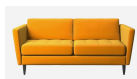

210,00 €

copy of Φωτιστικό Κρεμαστό EGLO -
RONDO WHITE

435,00 €

copy of Καναπές 3θέσιος CENOVA -
LIGHT BROWN Δέρμα CHESTER

1.981,00 €

copy of Τραπεζάκι Μέσης IRON -
CRAFT Ξύλινο Καφέ

507,00 €

copy of Χαλι GWENDA Κόκκινο-
Μαύρο 160x230cm -

287,00 €

Σύνολο Δωματίου:

3.420,00 €

Κουζίνα Pop Art 8 τμ

Είδη διακόσμησης

	copy of Καρέκλα LIGHT GREY -	194,00 €
	Νεροχύτης Υποκαθήμενος BLANCO - SUBLINE BLACK	410,00 €
	copy of Μπαταρία Νεροχύτη FRANKE- με Ντους BLACK MATT	131,00 €
	copy of Φωτιστικό Κρεμαστό Ράγα - EGLO BELESER	46,00 €
	copy of Απλικά PAKOWORLD Χρυσό- Μαύρο	314,00 €
	copy of Χαλί ARES BLACK & WHITE -	766,00 €

140x200 εκ.

copy of Τραπέζι Κουζίνας,
Ξύλο/Μέταλλο

Μοντέρνο τραπέζι με μεταλλική μαύρη
βάση και επιφάνεια από ξύλο MDF.
Διαστάσεις: 70x70x6,5cm

327,00 €

copy of Έπιπλο Κουζίνας Mid Century -
6τμ

3.800,00 €