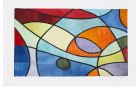

140x200 εκ.

copy of Τραπέζι Κουζίνας,
Ξύλο/Μέταλλο

Μοντέρνο τραπέζι με μεταλλική μαύρη
βάση και επιφάνεια από ξύλο MDF.
Διαστάσεις: 70x70x6,5cm

327,00 €

copy of Έπιπλο Κουζίνας Mid Century -
6τμ

3.800,00 €