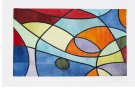

140x200 εκ.

copy of Τραπέζι Κουζίνας,
Ξύλο/Μέταλλο

Μοντέρνο τραπέζι με μεταλλική μαύρη
βάση και επιφάνεια από ξύλο MDF.
Διαστάσεις: 70x70x6,5cm

327,00 €

copy of Έπιπλο Κουζίνας Mid Century -
6τμ

3.800,00 €