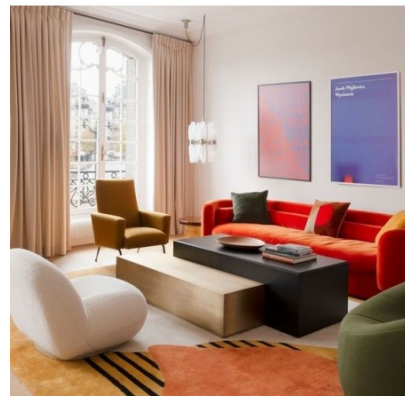

Αισθητική, παντού,
για τον καθένα!

Pop Art Σπίτι 80τμ

Λ. Μεσογείων 354
Αγία Παρασκευή, 15341
Τ. 2130997721

Σύνολο: 21.257,36 €

Κάτοψη: 90 m²