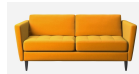

Πολυθρόνα Ξύλινη Μαύρη Βάθος: 65.00 cm
Πλάτος: 59.00 cm Ύψος: 90.00 cm

170,00 €

copy of Βοηθητικό Τραπεζάκι DINO -
Ξύλινο

333,00 €

copy of Φωτιστικό Οροφής LUMA
GOLD -

599,00 €

copy of Καναπές 3θέσιος CENOVA -
LIGHT BROWN Δέρμα CHESTER

1.981,00 €

copy of Χαλί ARES BLACK & WHITE -
140x200 εκ.

766,00 €

Σύνολο Δωματίου:

3.849,00 €

Pop Art Κουζίνα 6 τμ

Είδη διακόσμησης

copy of Φωτιστικό Κρεμαστό Ράγα -
EGLO BELESER