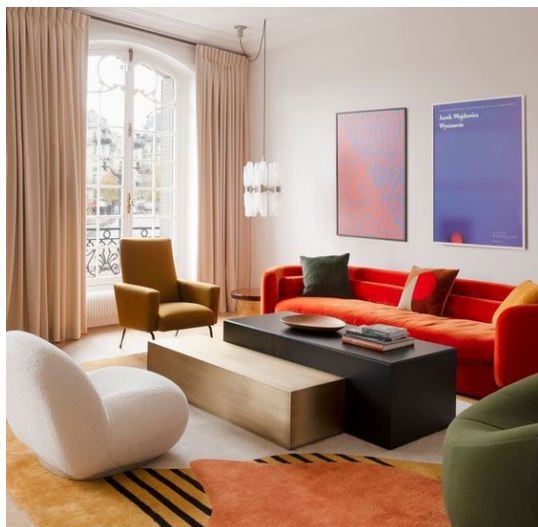

Δωμάτια και είδη διακόσμησης

Pop Art Σαλόνι 12 τμ

Είδη διακόσμησης

copy of Πολυθρόνα Ξύλινη Μαύρη

Πολυθρόνα Ξύλινη Μαύρη Βάθος: 65.00 cm
Πλάτος: 59.00 cm Ύψος: 90.00 cm

170,00 €

copy of Βοηθητικό Τραπεζάκι DINO -
Ξύλινο

333,00 €

copy of Φωτιστικό Οροφής LUMA
GOLD -

599,00 €

copy of Καναπές 3θέσιος CENOVA -
LIGHT BROWN Δέρμα CHESTER

1.981,00 €

copy of Χαλί ARES BLACK & WHITE -
140x200 εκ.

766,00 €