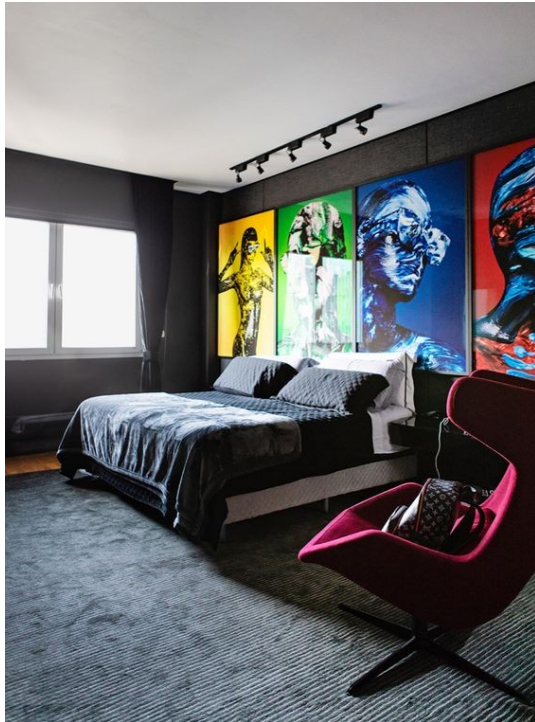

	copy of Καρέκλα LIGHT GREY	-	194,00 €
	copy of Μονόφωτο Μεταλλικό Φωτιστικό Οροφής	-	53,00 €
	Χαλί ΜΑΚΡΑΜΕ NATURAL	-	70,00 €
	copy of Τραπέζι TABLE & BENCHES	-	500,00 €

Σύνολο Δωματίου:

817,00 €

Pop Art Υπνοδωμάτιο 17 τμ