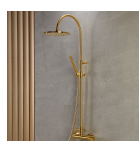

copy of Στήλη Ντουζ Inox

Karag Giota Inox Στήλη Ντους C6306B Υλικό: Ανοξειδωτο ασάλι Ύψος: 95 εκ. Μίκτης από μπρούντζο Ντους οροφής τετράγωνο, διαστάσεων 20 x 20 εκ. Ρυθμιζόμενη βάση τηλεφώνου Σπιράλ και τηλέφωνο inox Χωρίς μπαταρία

970,00 €