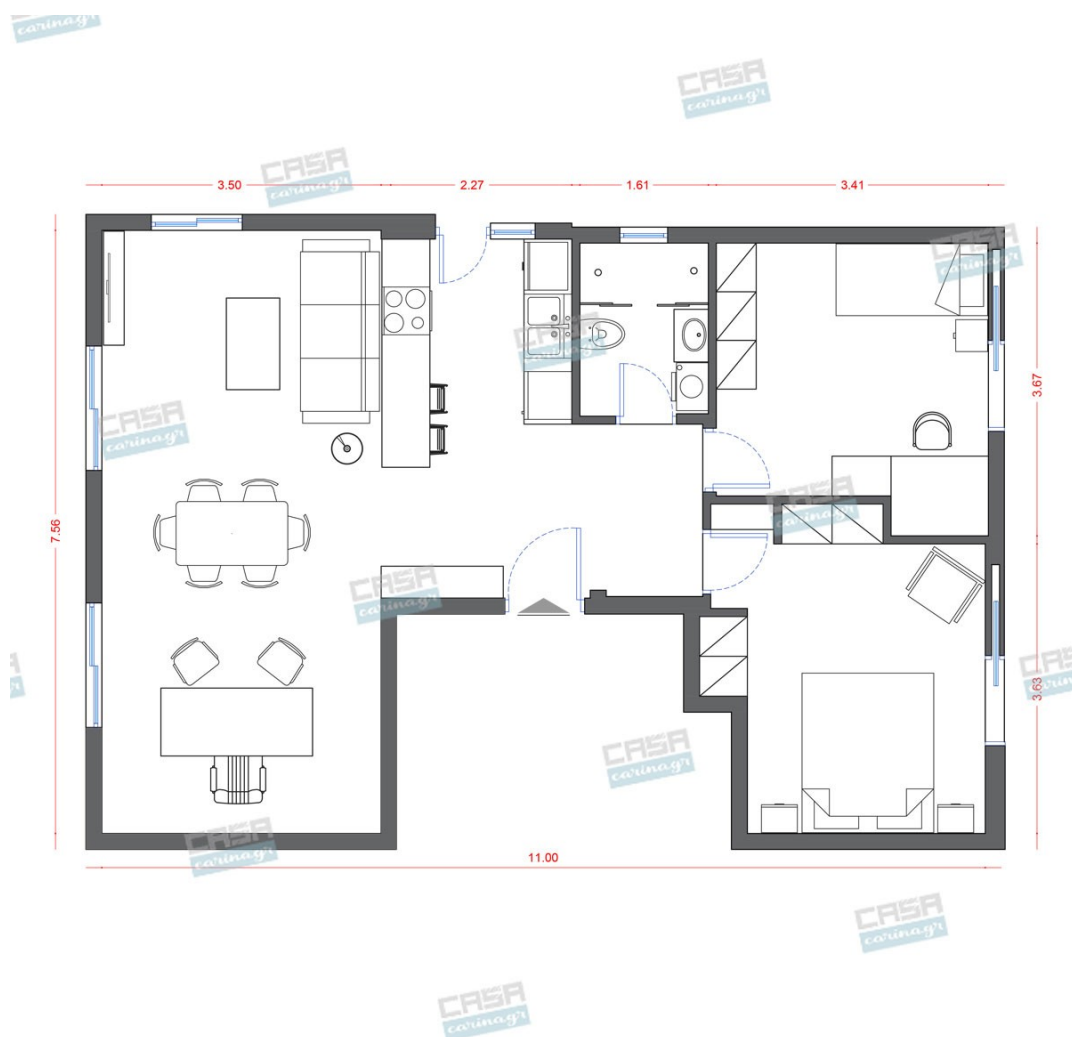

Pop Art Σπίτι 70τμ

Λ. Μεσογείων 354
Αγία Παρασκευή, 15341
Τ. 2130997721

Σύνολο: 13.849,25 €

Κάτοψη: 70 m²

Δωμάτια και είδη διακόσμησης

Pop Art Δωμάτιο Εφηβικό 12 τμ

Είδη διακόσμησης

Χωνευτό Σπότη Οροφής, Λευκό

Διάμετρος: (διάμετρος)90mm x
(βάθος)6mm Φωτισμός Led, 8Watt Χρώμα:
Λευκό Υλικό: Αλουμίνιο

5,56 €

Στρώμα 90x190 cm

Παιδικό στρώμα σε διαστάσεις 0,90 X 1,90
Λεπτομέρειες στρώματος: Στρώμα Μέτριο
Ύψος κανονικού προφίλ 19cm (Απόκλιση
+/- 1cm λόγω χρήσης φυσικών υλικών)
Λευκή υποαλλεργική βάτα, με
αντιβακτηριδιακή πιστοποίηση που
προσφέρει μεγάλη ελαστικότητα και
επιτρέπει τον εσωτερικό αερισμό του
στρώματος. Αφρώδες υλικό μεγάλης
αντοχής που προσφέρει ευκαμψία,
ελαστικότητα και ομοιομορφία στο στρώμα.
Μονωτικό φίλτρο από αποστειρωμένες
βαμβακερές ίνες που προσφέρει την
ιδανικότερη μόνωση πάνω από ελατήρια
τύπου BONNELL. Ελατήρια τύπου
BONNELL που έχουν κατασκευαστεί από
ειδικά διαμορφωμένο ευρωπαϊκό
αντιοξειδωτικό ατσάλι. Τηρείται η
αναλογία 108τμχ ανά m2. Αφρώδες υλικό
ενισχυμένης πυκνότητας για την
περιμετρική υποστήριξη του στρώματος.
Επιπλέον, με τις ειδικές εγχοπές σε σχήμα
V στις κατά μήκος πλευρές που διαθέτει,
εξασφαλίζεται ο άριστος εξαερισμός του
στρώματος.

175,00 €

Καρέκλα OTTAWA BLACK

-

241,00 €

Γραφείο SWAN με Ανθρακί και
Κίτρινες Λεπτομέρειες 138x50cm

-

133,00 €

Κρεβάτι SIESTA YELLOW 90x200cm -

4.785,00 €

Pop Art Υπνοδωμάτιο 17 τμ

Είδη διακόσμησης

Σποτ Μονοφασικής Ράγας Led

Χρώμα Μάυρο Σώμα Χυτό Αλουμίνιο
Διαφανές πυρίμαχο γυαλί Λεπτός
Σχεδιασμός Περιστροφή:360° & 180°
Τύπος:Συμβατά μόνο με ράγα 2 καλωδίων
του τύπου 2W*M*)