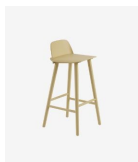

copy of Ξύλινο Σκαμπό EDGAR

-

363,00 €

Σύνολο Δωματίου:

12.426,95 €