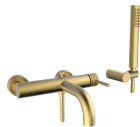

Μπαταρία Λουτρού ARMANDO
BRUSHED GOLD

355,00 €