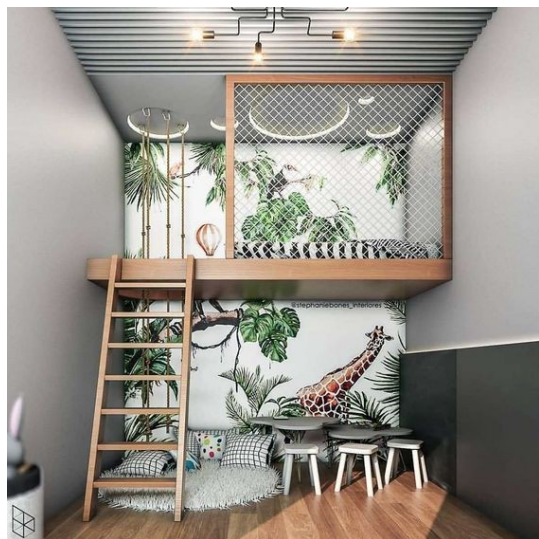

copy of Φωτιστικό Τοίχου Μονόφωτο -
- Μεταλλική Καμπάνα

24,00 €

copy of Κρεβάτι Λευκό Ειδική
Κατασκευή -

444,00 €

copy of Χαλί Μπλε/Πειρατικό -

214,00 €

Σύνολο Δωματίου:

2.259,15 €