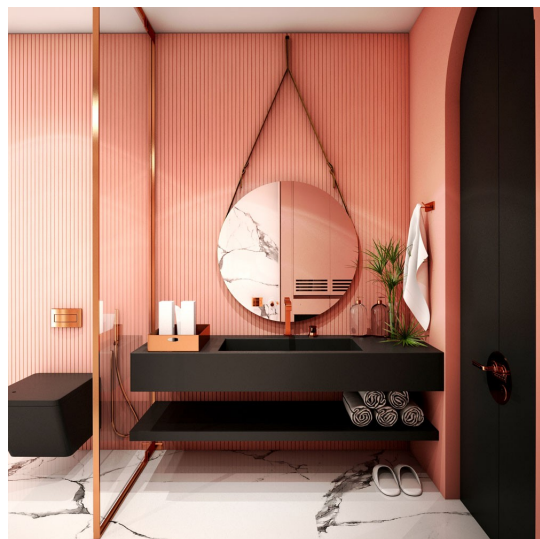

Retro Μπάνιο 4.30 τμ

Είδη διακόσμησης

Καμπίνα Ντουζιέρας

-

195,00 €

Σετ Μπάνιου Χρωμέ

-

84,50 €

Καθρέπτης με Λευκή Γυαλιστερή
Επιφάνεια

-

62,80 €

Φωτιστικό Οροφής Λευκό

-

36,00 €

copy of Απλικά PAKOWORLD Χρυσό-
Μαύρο

58,00 €

Πλακάκια μπάνιου 20x60 naturale
επιφάνεια: Ματ, χρώμα: Μπεζ

Πλακάκια μπάνιου 20x60 naturale
επιφάνεια: Ματ, χρώμα: Μπεζ

17,31 €