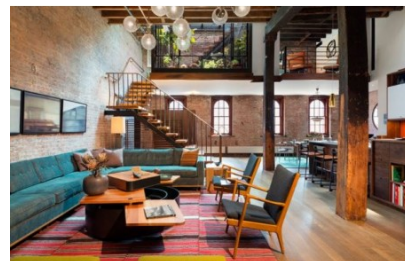

Αισθητική, παντού,
για τον καθένα!

Retro Κατοικία Economic 80 τμ

Λ. Μεσογείων 354
Αγία Παρασκευή, 15341
Τ. 2130997721

Σύνολο: 19.770,47 €

Κάτοψη: 80 m²

Δωμάτια και είδη διακόσμησης

Retro Σαλόνι-Κουζίνα-Τραπεζαρία 60 τμ