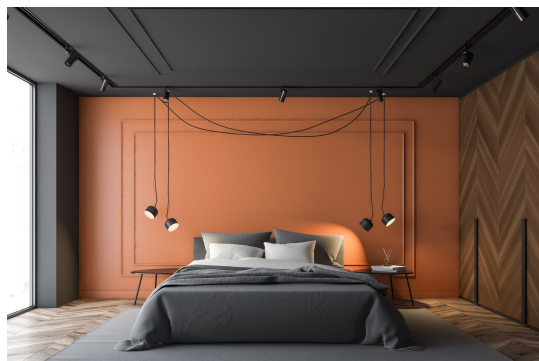

Retro Υπνοδωμάτιο 21 τμ

Είδη διακόσμησης

Στρώμα 160x200

-

937,26 €

Καθρέπτης ορθογώνιος με μεταλλικό -
πλαίσιο 60x120cm

55,10 €

copy of Πολυθρόνα Ξύλινη Μαύρη

-

202,00 €

Φωτιστικό Δαπέδου BEVEL

-

94,35 €

Κρεβάτι Υφασμάτινο MEZZO

-

1.999,20 €

Κομοδίνο LUGANO από Ξύλο
Καρυδιάς

-

434,68 €