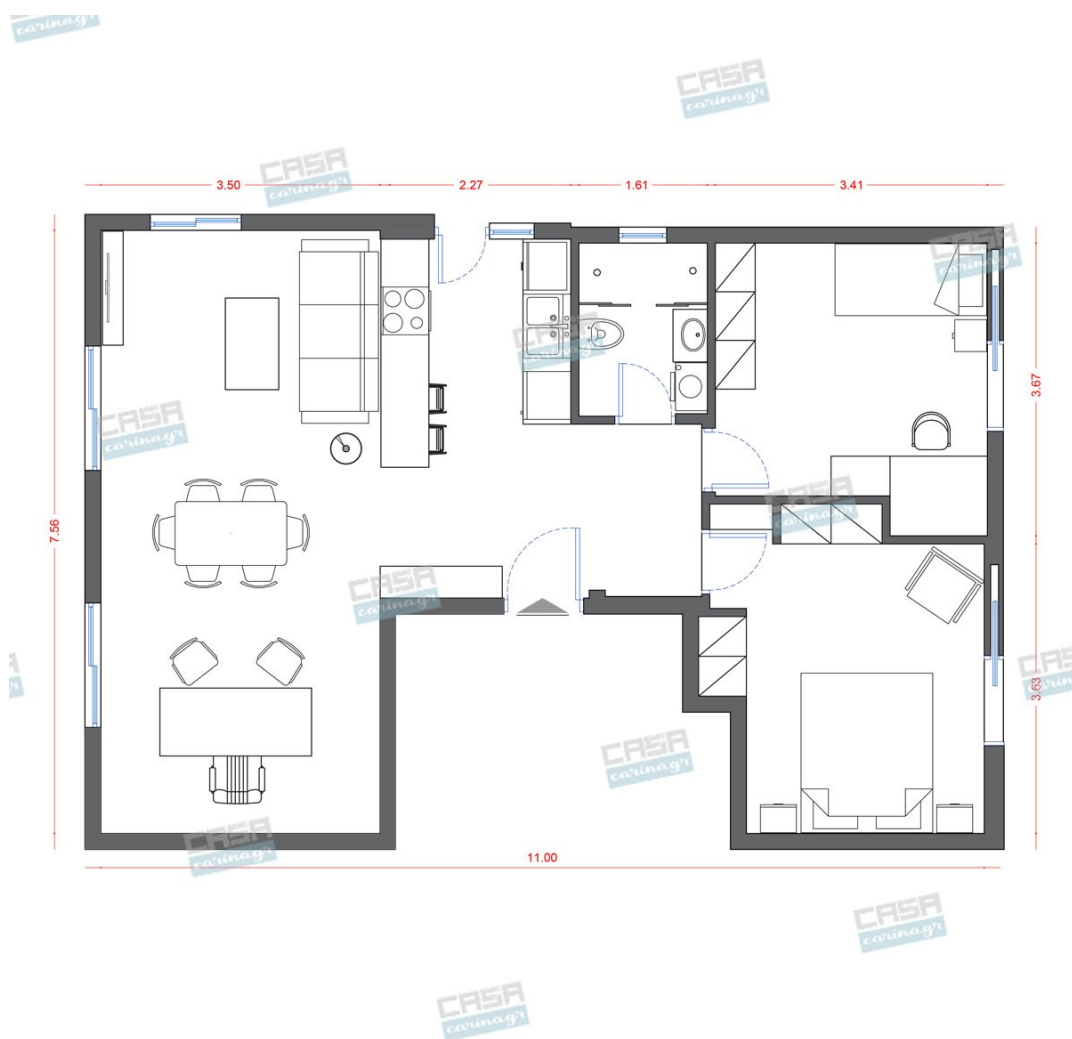

Αισθητική, παντού,
για τον καθένα!

Retro Κατοικία Deluxe 70 τμ

Λ. Μεσογείων 354
Αγία Παρασκευή, 15341
Τ. 2130997721

Σύνολο: 23.983,08 €

Κάτοψη: 70 m²

Δωμάτια και είδη διακόσμησης

Retro Σαλόνι 18 τμ

Είδη διακόσμησης