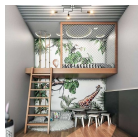

Σύνολο Δωματίου:

2.314,00 €