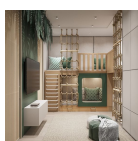

copy of Κρεβάτι Μονό Φυσικό Δρυς

-

1.500,00 €

Σύνολο Δωματίου:

4.326,15 €