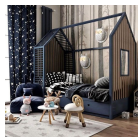

copy of Επιτραπέζιο Φωτιστικό
BATISTA ΜΑΥΡΟ ΞΥΛΟ

-

43,00 €

Σύνολο Δωματίου:

4.236,26 €

Dark Blue Δωμάτιο Παιδικό 9 τμ

Είδη διακόσμησης

	Χωνευτό Σπότη Οροφής, Λευκό	-	5,56 €
	Παιδικό Στρώμα 0,90*1,90cm	-	175,00 €
	Χαλί NETWHITE	-	406,00 €
	Κουνιστή Πολυθρόνα Ξύλινη PLAN TOYS	-	113,00 €
	copy of Τραπέζι Ξύλινο Λευκό Aria Trade	-	89,00 €
	copy of Προίκα Μωρού Με Σχέδιο Αυτοκινητάκι	-	18,00 €