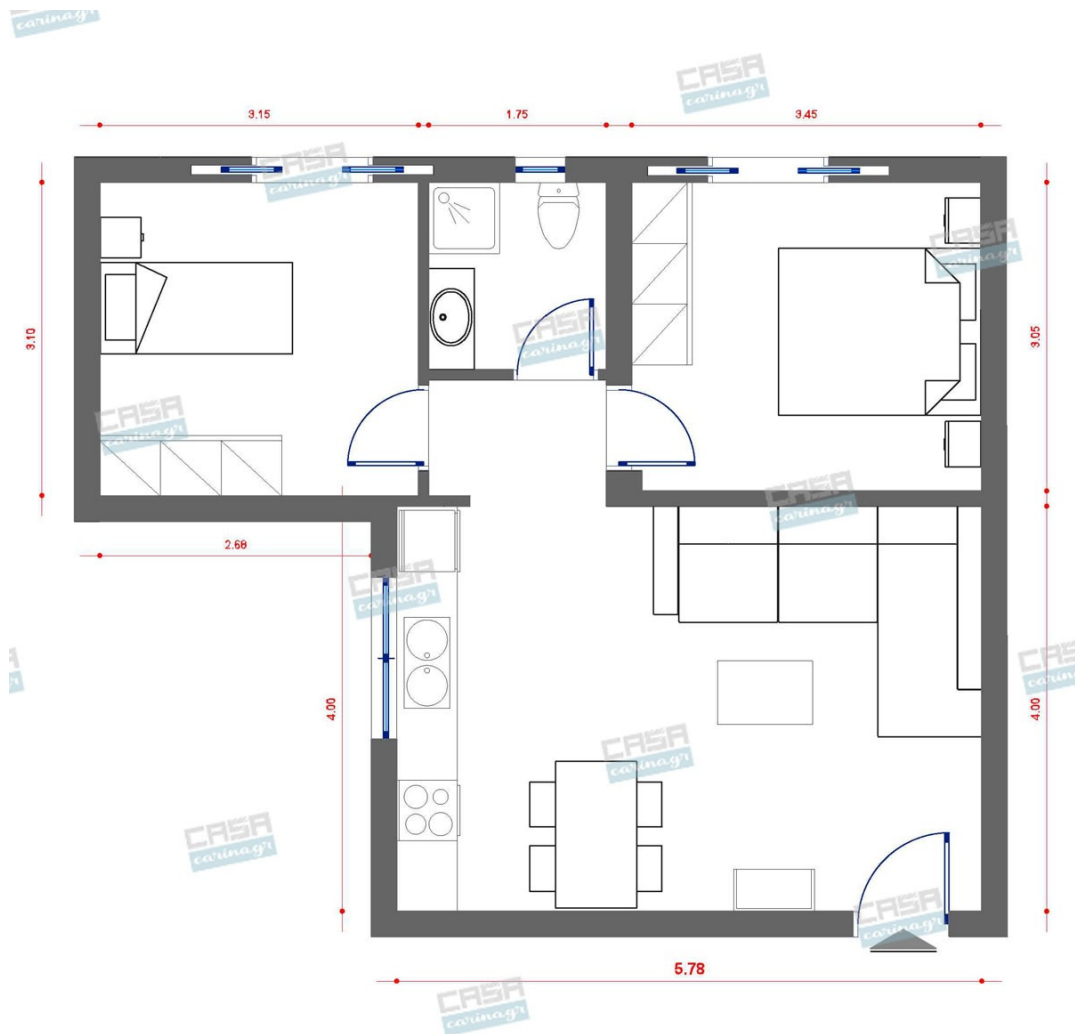

**Retro Κατοικία
Deluxe 50 τμ**

Σύνολο: 17.520,30 €

Λ. Μεσογείων 354
Αγία Παρασκευή, 15341
Τ. 2130997721

Κάτοψη: 50 m²

Δωμάτια και είδη διακόσμησης

Retro Σαλόνι 18 τμ

Είδη διακόσμησης

Σύνθετο Τηλεόρασης Χρώμα Καρυδί--
Μαύρο