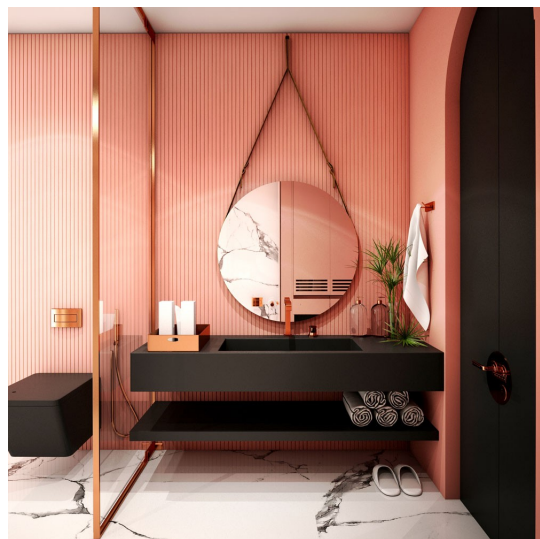

Retro Μπάνιο 4.30 τμ

Είδη διακόσμησης

Καμπίνα Ντουζιέρας

-

195,00 €

Σετ Μπάνιου Χρωμέ

-

84,50 €