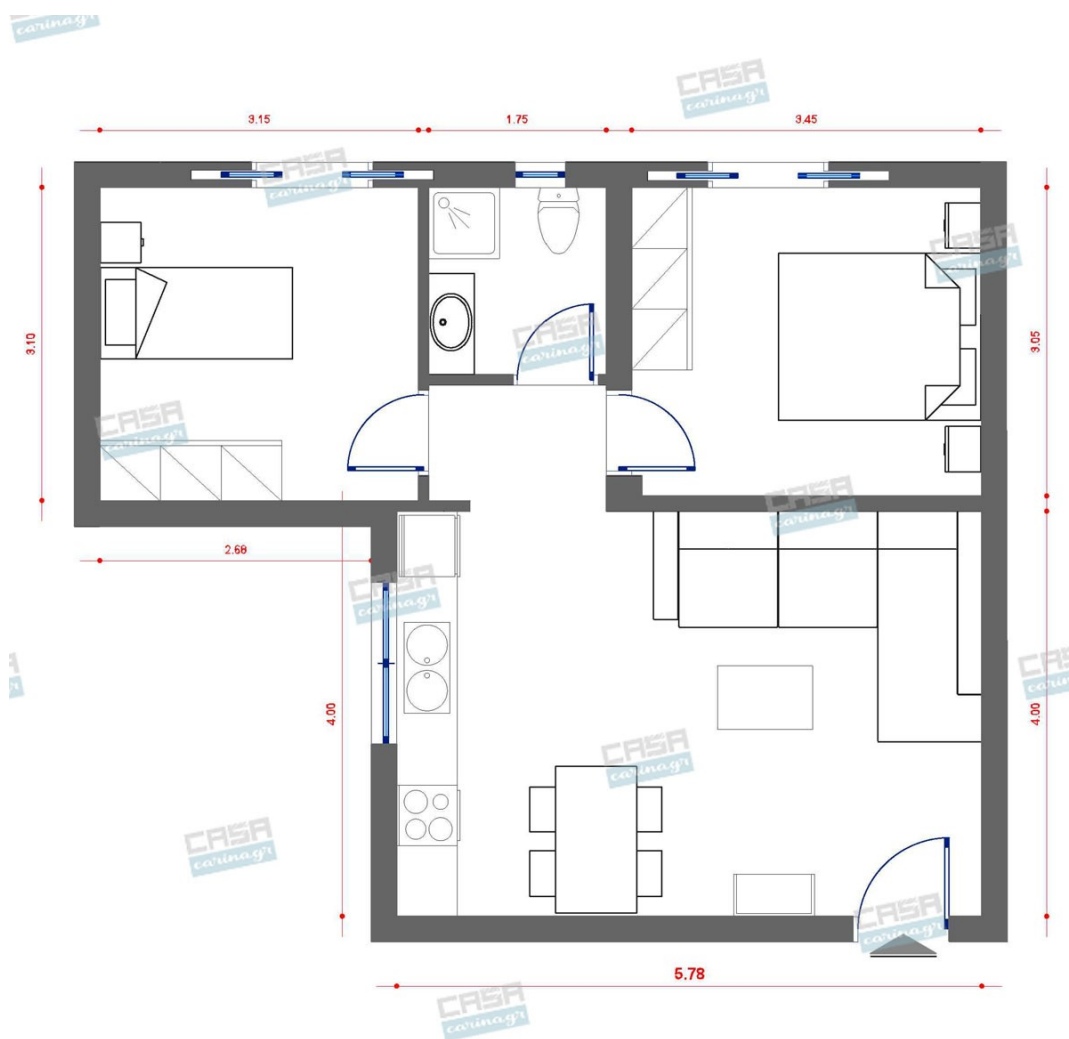

Retro Κατοικία Economic 50 τμ

Λ. Μεσογείων 354
Αγία Παρασκευή, 15341
Τ. 2130997721

Σύνολο: 14.149,54 €

Κάτοψη: 50 m²

Δωμάτια και είδη διακόσμησης

Retro Σαλόνι-Κουζίνα-Τραπεζαρία 45 τμ

Είδη διακόσμησης

Νεροχύτης Κουζίνας από Γρανίτη
Λευκό -