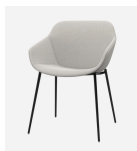

298,00 €

Τραπέζι Τραπεζαρίας OAKLAND -

155,00 €

Καρέκλα VIENA WHITE

-

615,00 €

Καναπές Γωνία INVIDI GREY

-