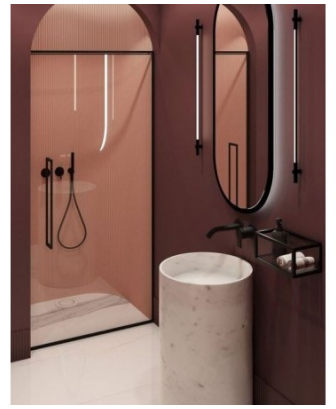

**Retro Κατοικία
Economic 40 τμ**

Λ. Μεσογείων 354
Αγία Παρασκευή, 15341
Τ. 2130997721

Σύνολο: 8.859,12 €