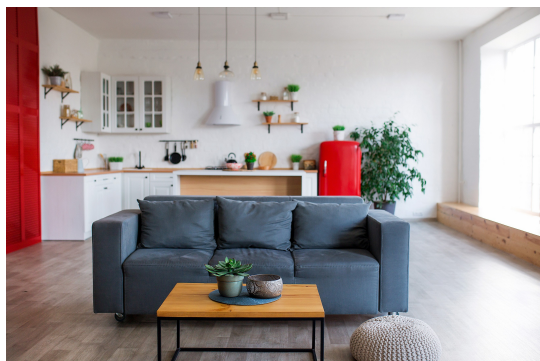

**Retro Κατοικία
Economic 40 τμ**

Λ. Μεσογείων 354
Αγία Παρασκευή, 15341
Τ. 2130997721

Σύνολο: 8.859,12 €

Κάτοψη: 40 m²

Δωμάτια και είδη διακόσμησης

Retro Σαλόνι-Κουζίνα-Τραπεζαρία 30 τμ

Είδη διακόσμησης

Τραπέζι Σαλονιού Στρογγυλό Μαύρο -