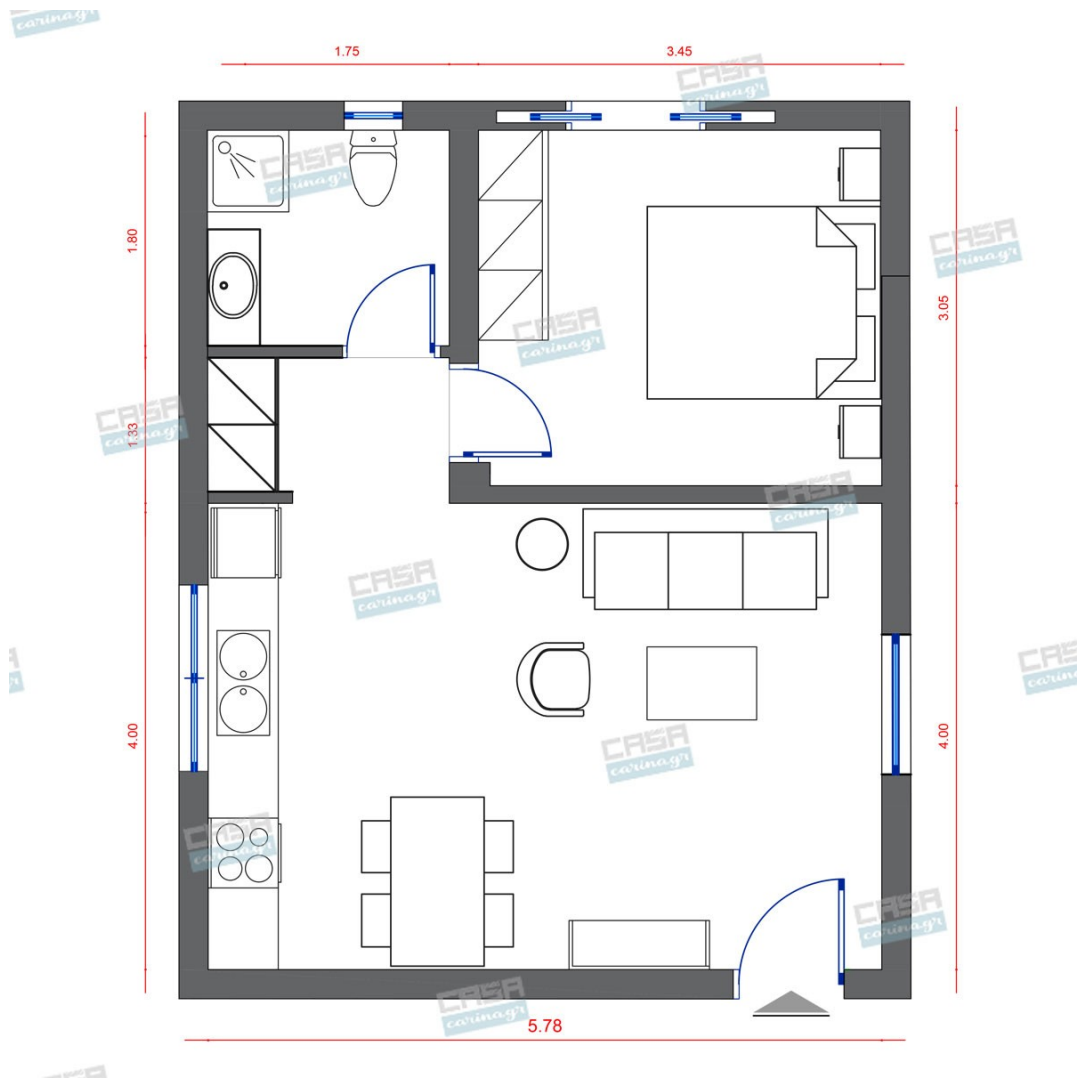

Κάτοψη: 40 m²