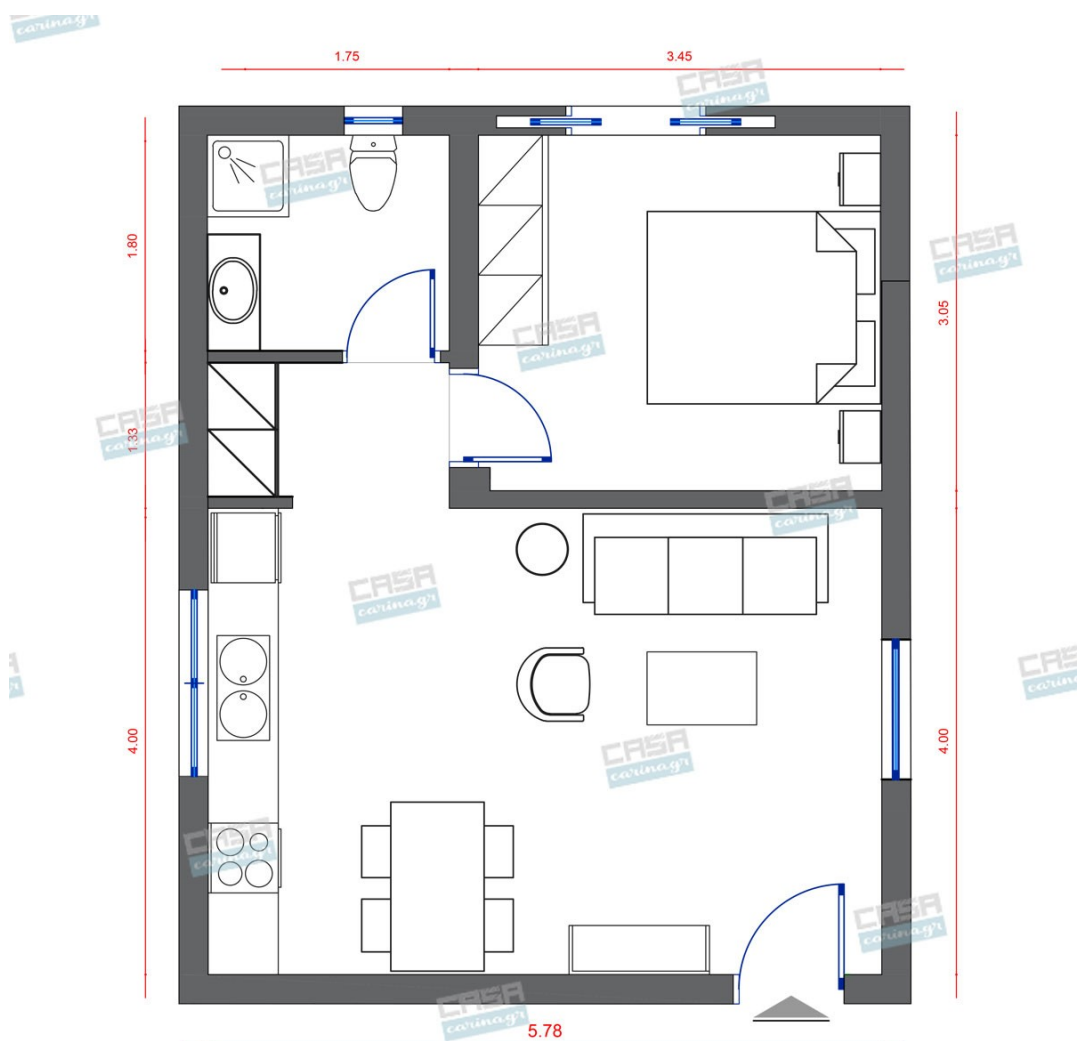

Κάτοψη: 40 m²