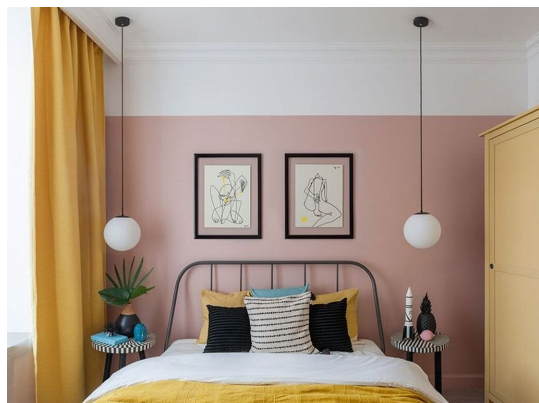

Retro Υπνοδωμάτιο 10 τμ

Είδη διακόσμησης

Στρώμα 160x200

-

937,26 €

copy of Συρταριέρα Λευκή Λάκκα

-

355,00 €

copy of Μονόφωτο Μεταλλικό
Φωτιστικό Οροφής

-

29,00 €

copy of Κρεβάτι Λευκό Ειδική
Κατασκευή

-

140,00 €

copy of Τραπεζάκι Ξύλινο Λευκό

-

145,00 €

Σύνολο Δωματίου:

1.606,26 €