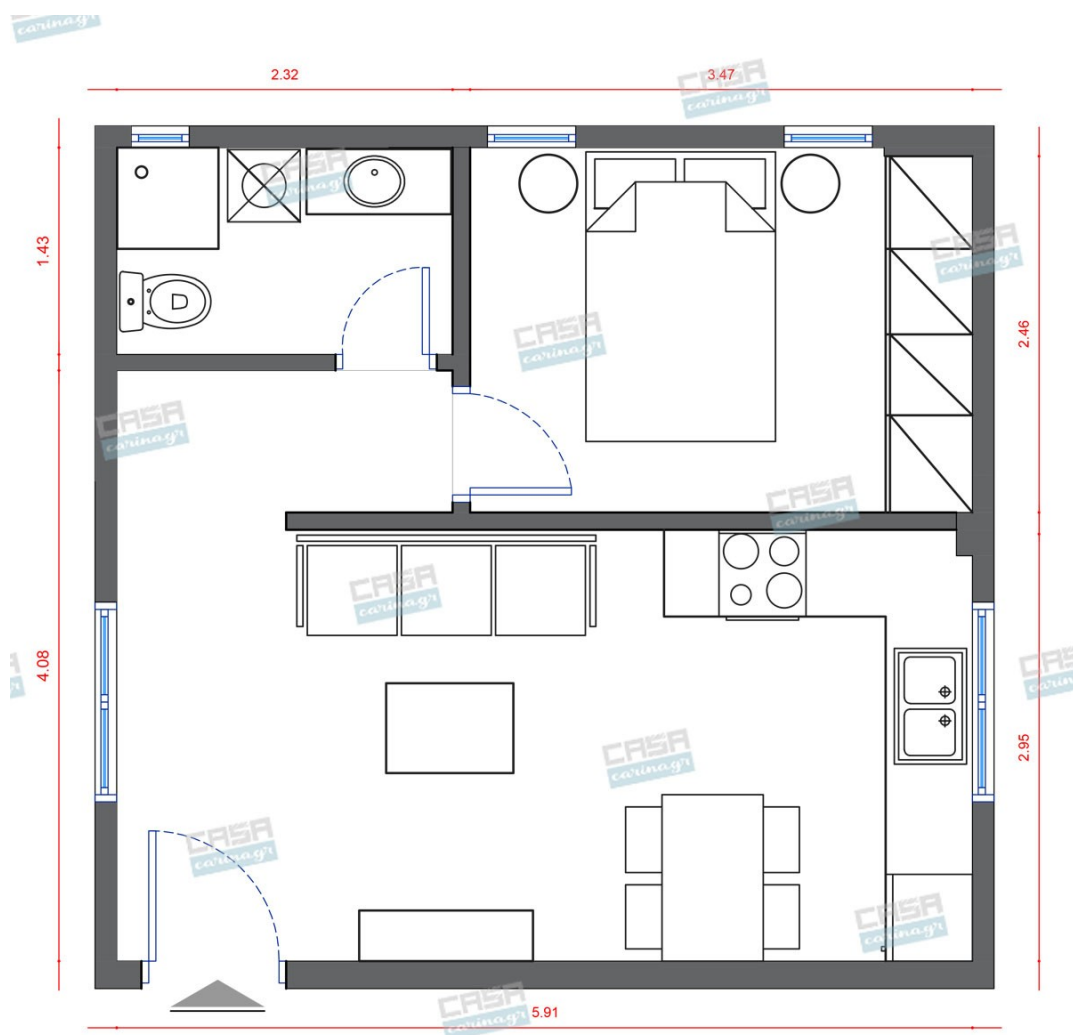

251,61 €

copy of Τραπέζι MILANO από Ξύλο
Δρυς -

1.082,00 €

copy of Καναπέδες 3θέσιος
SANTORINI GREY -

890,00 €

Σύνολο Δωματίου:

2.223,61 €

Retro Υπνοδωμάτιο 10 τμ